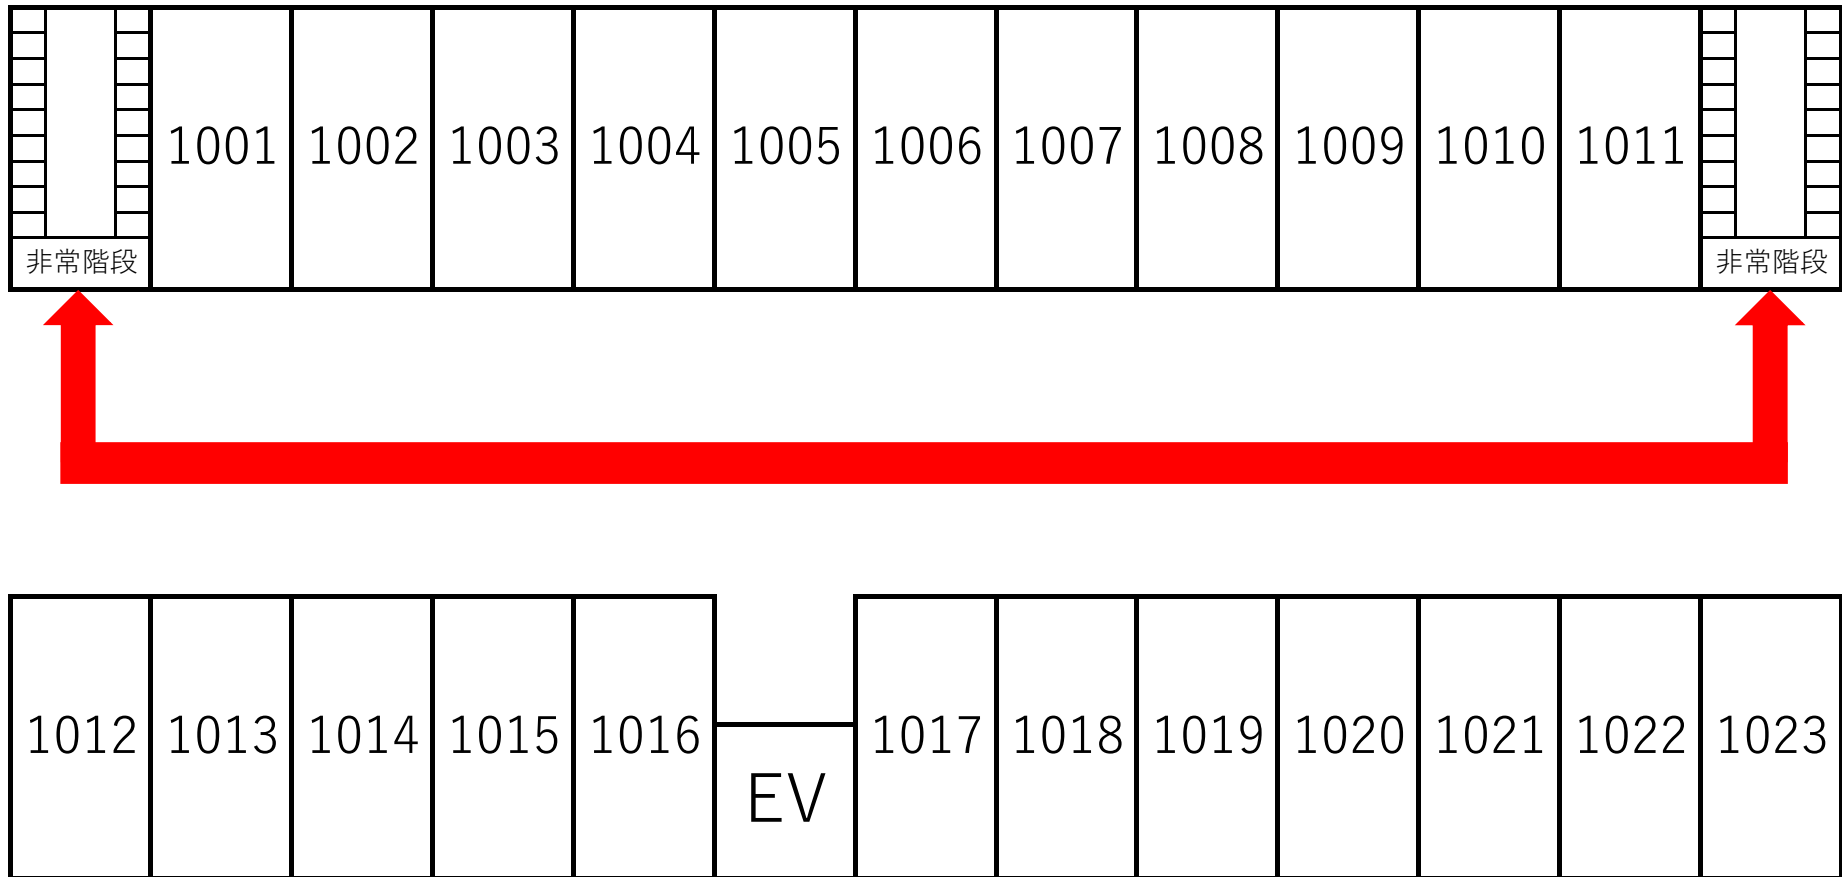

9F階避難経路図

EMERGENCY ROUTE

- 非常の場合は、赤矢印に従って避難して下さい。
- あらかじめ、お部屋と避難口をお確かめ下さい。

10F階避難経路図

EMERGENCY ROUTE

- 非常の場合は、赤矢印に従って非難して下さい。
- あらかじめ、お部屋と避難口をお確かめ下さい。

アネックス1F階避難経路図

EMERGENCY ROUTE

- 非常の場合は、赤矢印に従って避難して下さい。
- あらかじめ、お部屋と避難口をお確かめ下さい。

アネックス2F階避難経路図

EMERGENCY ROUTE

- 非常の場合は、赤矢印に従って避難して下さい。
- あらかじめ、お部屋と避難口をお確かめ下さい。

アネックス3F階避難経路図

EMERGENCY ROUTE

- 非常の場合は、赤矢印に従って避難して下さい。
- あらかじめ、お部屋と避難口をお確かめ下さい。