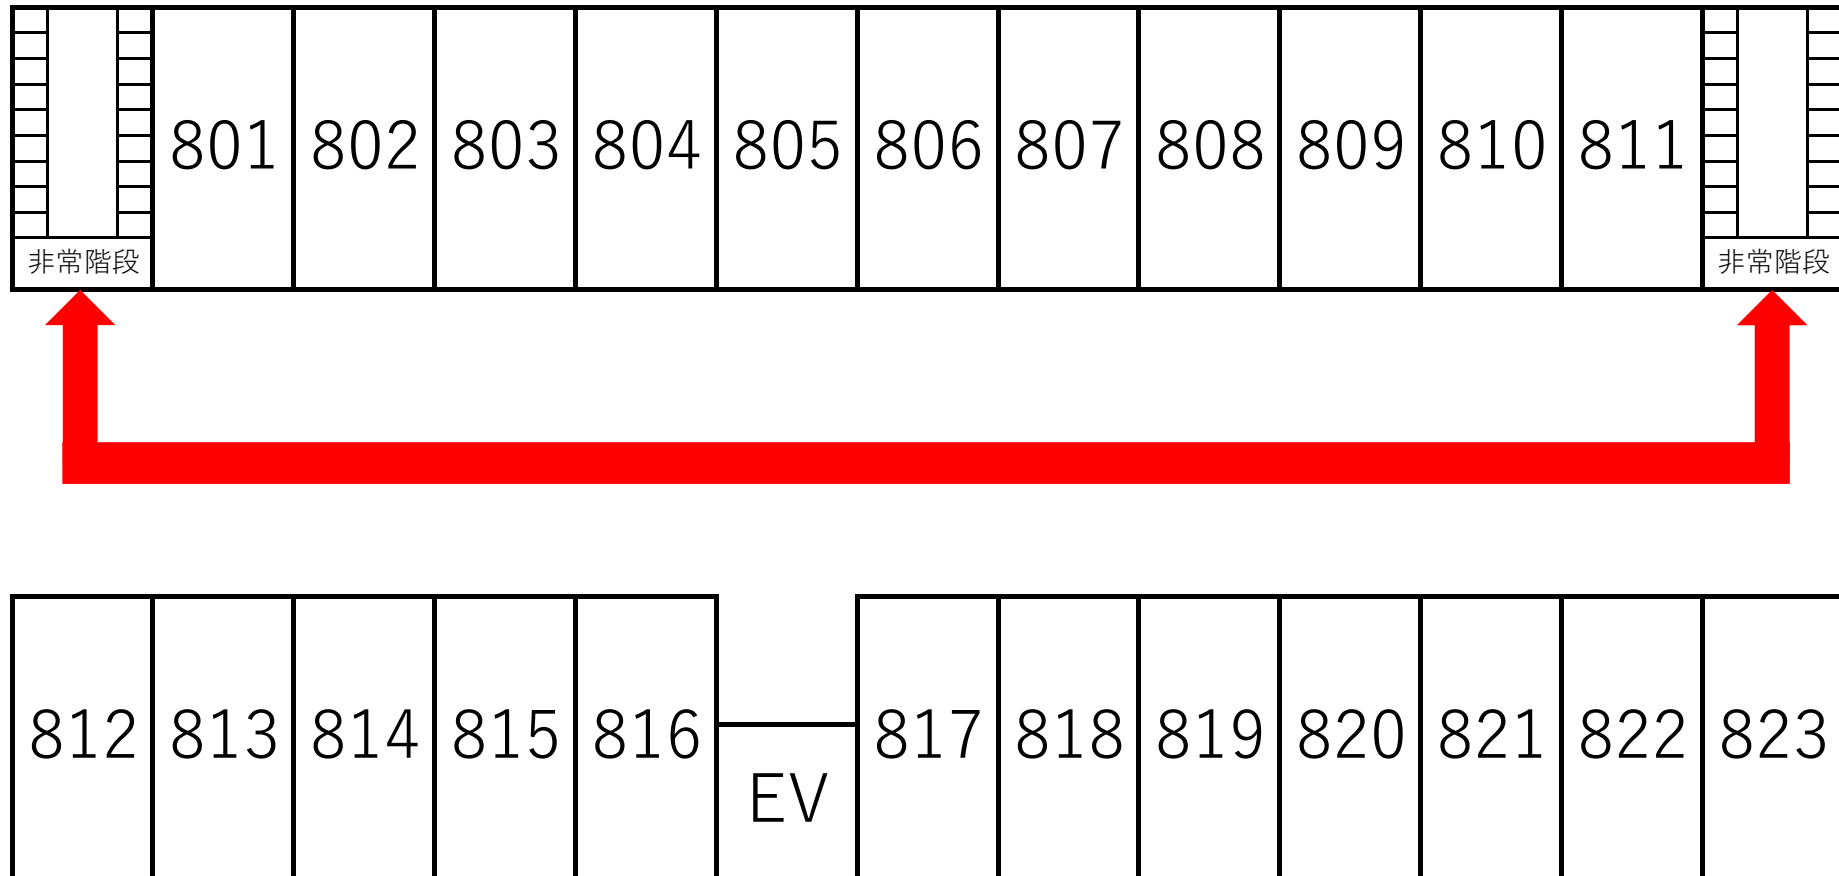

- 非常の場合は、赤矢印に従って避難して下さい。
- あらかじめ、お部屋と避難口をお確かめ下さい。

4F階避難経路図

EMERGENCY ROUTE

- 非常の場合は、赤矢印に従って避難して下さい。
- あらかじめ、お部屋と避難口をお確かめ下さい。

5F階避難経路図

EMERGENCY ROUTE

- 非常の場合は、赤矢印に従って避難して下さい。
- あらかじめ、お部屋と避難口をお確かめ下さい。

6F階避難経路図

EMERGENCY ROUTE

- 非常の場合は、赤矢印に従って避難して下さい。
- あらかじめ、お部屋と避難口をお確かめ下さい。

7F階避難経路図

EMERGENCY ROUTE

- 非常の場合は、赤矢印に従って避難して下さい。
- あらかじめ、お部屋と避難口をお確かめ下さい。

8F階避難経路図

EMERGENCY ROUTE

- 非常の場合は、赤矢印に従って避難して下さい。
- あらかじめ、お部屋と避難口をお確かめ下さい。

9F階避難経路図

EMERGENCY ROUTE

- 非常の場合は、赤矢印に従って避難して下さい。
- あらかじめ、お部屋と避難口をお確かめ下さい。

10F階避難経路図

EMERGENCY ROUTE

- 非常の場合は、赤矢印に従って非難して下さい。
- あらかじめ、お部屋と避難口をお確かめ下さい。

アネックス1F階避難経路図

EMERGENCY ROUTE