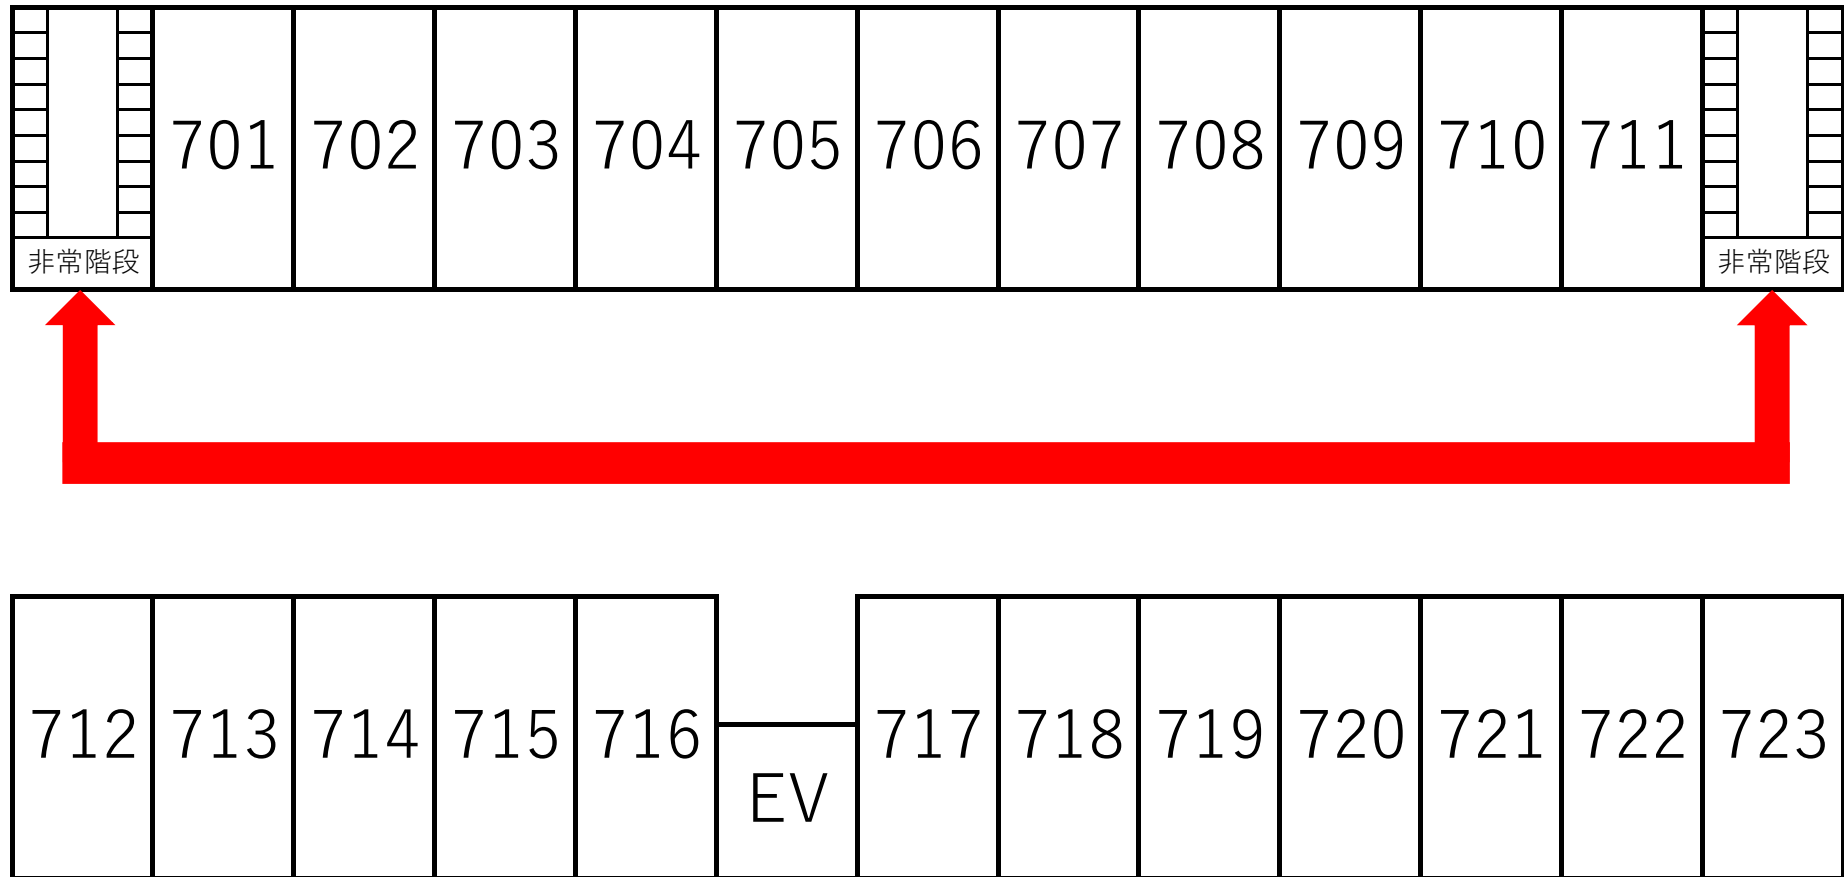

1階避難経路図

EMERGENCY ROUTE

- 非常の場合は、赤矢印に従って避難して下さい。
- あらかじめ、お部屋と避難口をお確かめ下さい。

2階避難経路図

EMERGENCY ROUTE

- 非常の場合は、赤矢印に従って避難して下さい。
- あらかじめ、お部屋と避難口をお確かめ下さい。

3F階避難経路図

EMERGENCY ROUTE

- 非常の場合は、赤矢印に従って避難して下さい。
- あらかじめ、お部屋と避難口をお確かめ下さい。

4F階避難経路図

EMERGENCY ROUTE

- 非常の場合は、赤矢印に従って避難して下さい。
- あらかじめ、お部屋と避難口をお確かめ下さい。

5F階避難経路図

EMERGENCY ROUTE

- 非常の場合は、赤矢印に従って避難して下さい。
- あらかじめ、お部屋と避難口をお確かめ下さい。

6F階避難経路図

EMERGENCY ROUTE

- 非常の場合は、赤矢印に従って避難して下さい。
- あらかじめ、お部屋と避難口をお確かめ下さい。

7F階避難経路図

EMERGENCY ROUTE

- 非常の場合は、赤矢印に従って避難して下さい。
- あらかじめ、お部屋と避難口をお確かめ下さい。

8F階避難経路図

EMERGENCY ROUTE

- 非常の場合は、赤矢印に従って避難して下さい。
- あらかじめ、お部屋と避難口をお確かめ下さい。