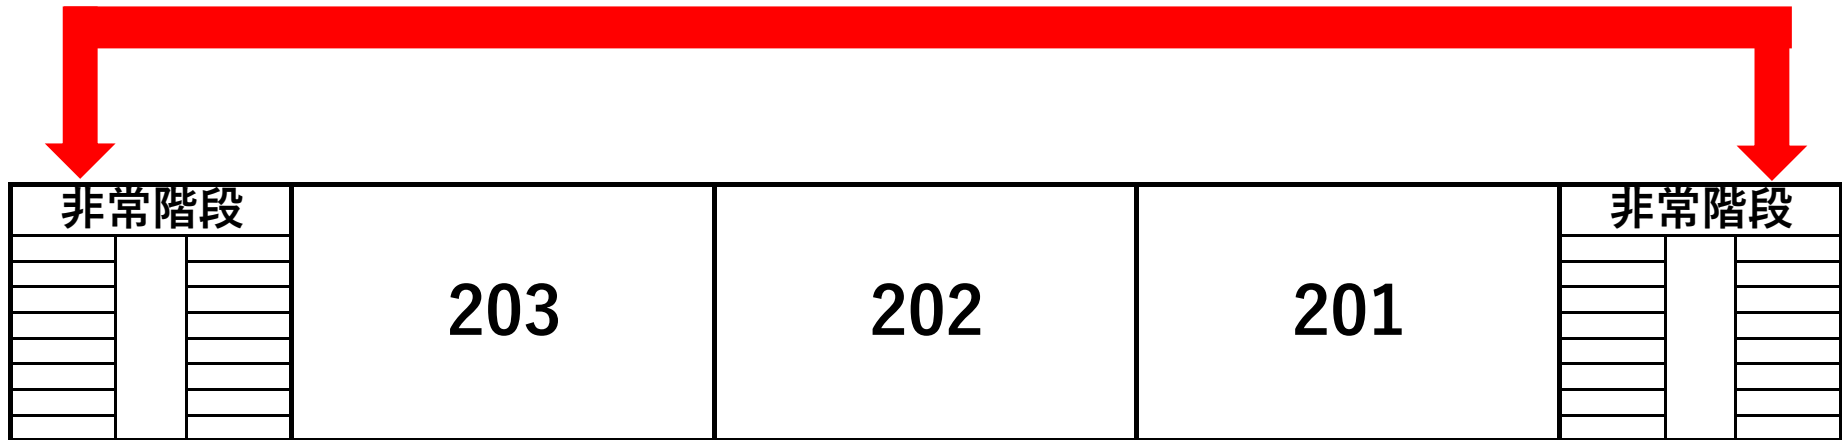

1階避難経路図

EMERGENCY ROUTE

- 非常の場合は、赤矢印に従って避難して下さい。
- あらかじめ、お部屋と避難口をお確かめ下さい。

2階避難経路図

EMERGENCY ROUTE

- 非常の場合は、赤矢印に従って避難して下さい。
- あらかじめ、お部屋と避難口をお確かめ下さい。

3F階避難経路図

EMERGENCY ROUTE

- 非常の場合は、赤矢印に従って避難して下さい。
- あらかじめ、お部屋と避難口をお確かめ下さい。

4F階避難経路図

EMERGENCY ROUTE

- 非常の場合は、赤矢印に従って避難して下さい。
- あらかじめ、お部屋と避難口をお確かめ下さい。

5F階避難経路図

EMERGENCY ROUTE

- 非常の場合は、赤矢印に従って避難して下さい。
- あらかじめ、お部屋と避難口をお確かめ下さい。

6F階避難経路図

EMERGENCY ROUTE

- 非常の場合は、赤矢印に従って避難して下さい。
- あらかじめ、お部屋と避難口をお確かめ下さい。

7F階避難経路図

EMERGENCY ROUTE

- 非常の場合は、赤矢印に従って避難して下さい。
- あらかじめ、お部屋と避難口をお確かめ下さい。

8F階避難経路図

EMERGENCY ROUTE

- 非常の場合は、赤矢印に従って避難して下さい。
- あらかじめ、お部屋と避難口をお確かめ下さい。