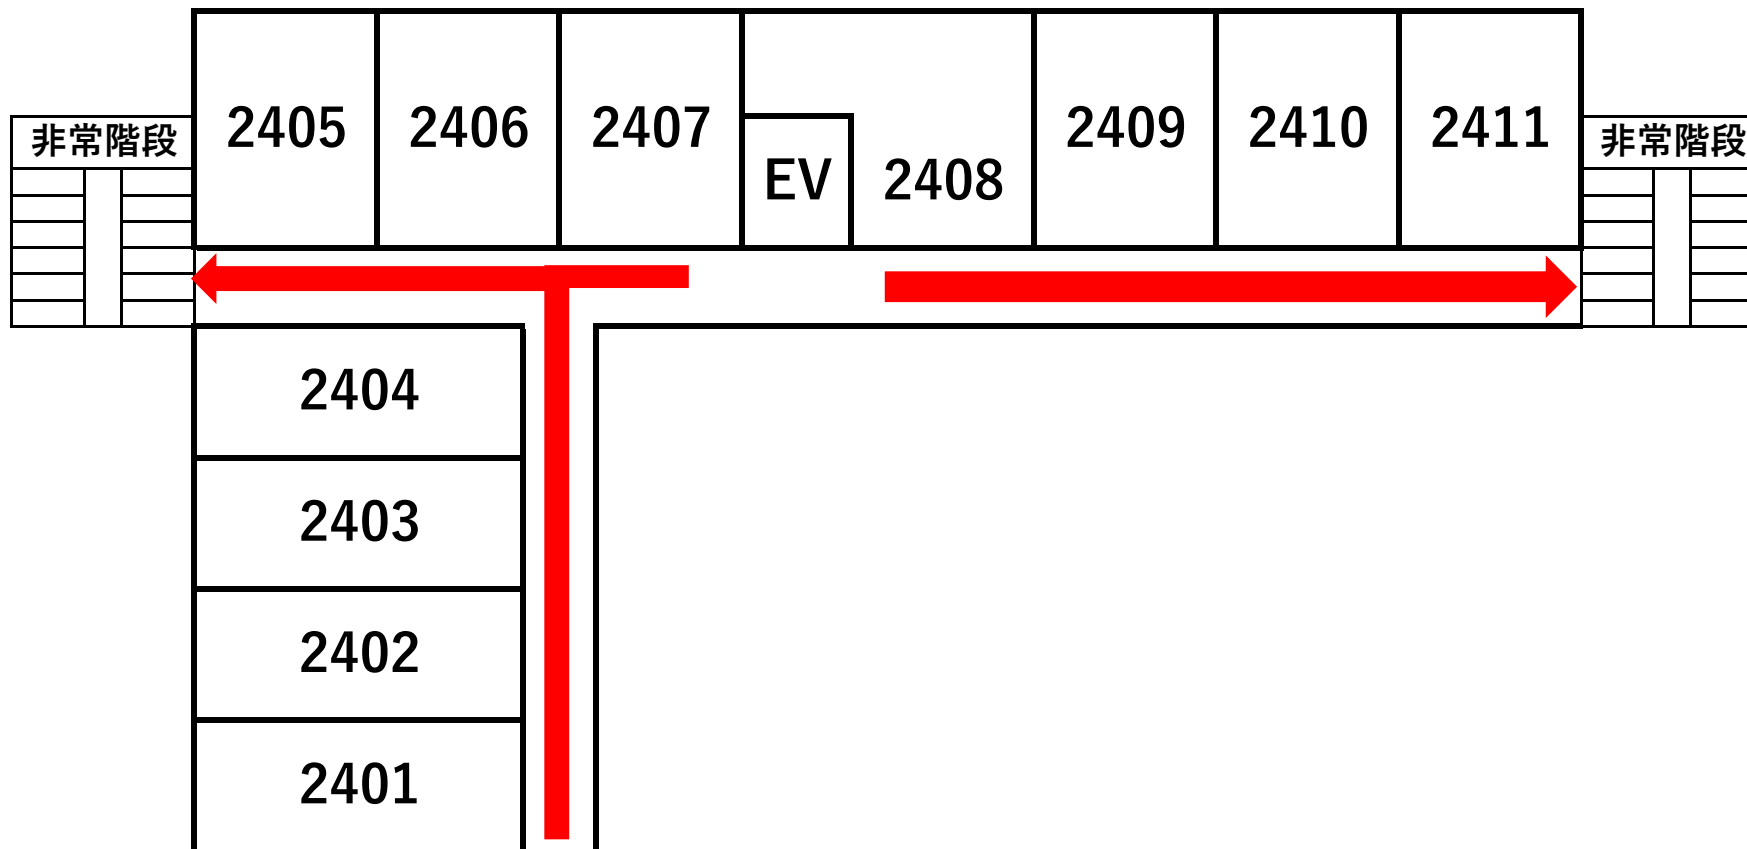

- 非常の場合は、赤矢印に従って避難して下さい。
- あらかじめ、お部屋と避難口をお確かめ下さい。

アネックス3F階避難経路図

EMERGENCY ROUTE

- 非常の場合は、赤矢印に従って避難して下さい。
- あらかじめ、お部屋と避難口をお確かめ下さい。

アネックス4F階避難経路図

EMERGENCY ROUTE

- 非常の場合は、赤矢印に従って避難して下さい。
- あらかじめ、お部屋と避難口をお確かめ下さい。

アネックス5F階避難経路図

EMERGENCY ROUTE

- 非常の場合は、赤矢印に従って避難して下さい。
- あらかじめ、お部屋と避難口をお確かめ下さい。