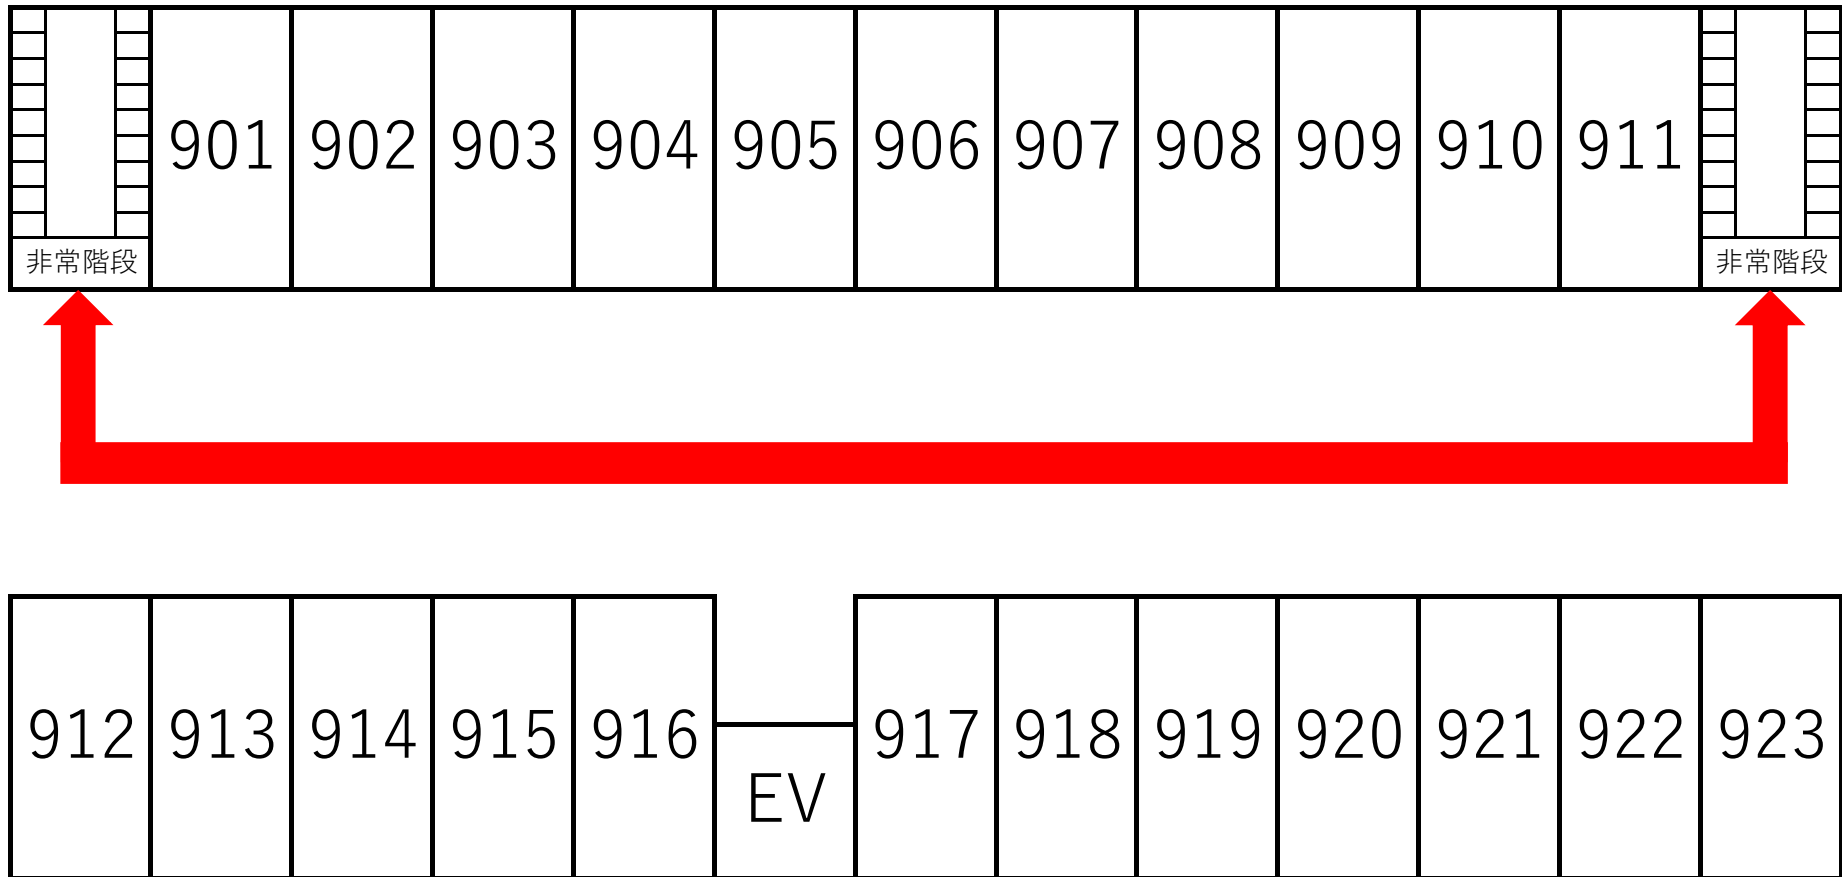

- 非常の場合は、赤矢印に従って避難して下さい。
- あらかじめ、お部屋と避難口をお確かめ下さい。

4F階避難経路図

EMERGENCY ROUTE

- 非常の場合は、赤矢印に従って避難して下さい。
- あらかじめ、お部屋と避難口をお確かめ下さい。

5F階避難経路図

EMERGENCY ROUTE

- 非常の場合は、赤矢印に従って避難して下さい。
- あらかじめ、お部屋と避難口をお確かめ下さい。

6F階避難経路図

EMERGENCY ROUTE

- 非常の場合は、赤矢印に従って避難して下さい。
- あらかじめ、お部屋と避難口をお確かめ下さい。

7F階避難経路図

EMERGENCY ROUTE

- 非常の場合は、赤矢印に従って避難して下さい。
- あらかじめ、お部屋と避難口をお確かめ下さい。

8F階避難経路図

EMERGENCY ROUTE

- 非常の場合は、赤矢印に従って避難して下さい。
- あらかじめ、お部屋と避難口をお確かめ下さい。

9F階避難経路図

EMERGENCY ROUTE

- 非常の場合は、赤矢印に従って避難して下さい。
- あらかじめ、お部屋と避難口をお確かめ下さい。

10F階避難経路図

EMERGENCY ROUTE

- 非常の場合は、赤矢印に従って非難して下さい。
- あらかじめ、お部屋と避難口をお確かめ下さい。

アネックス1F階避難経路図

EMERGENCY ROUTE