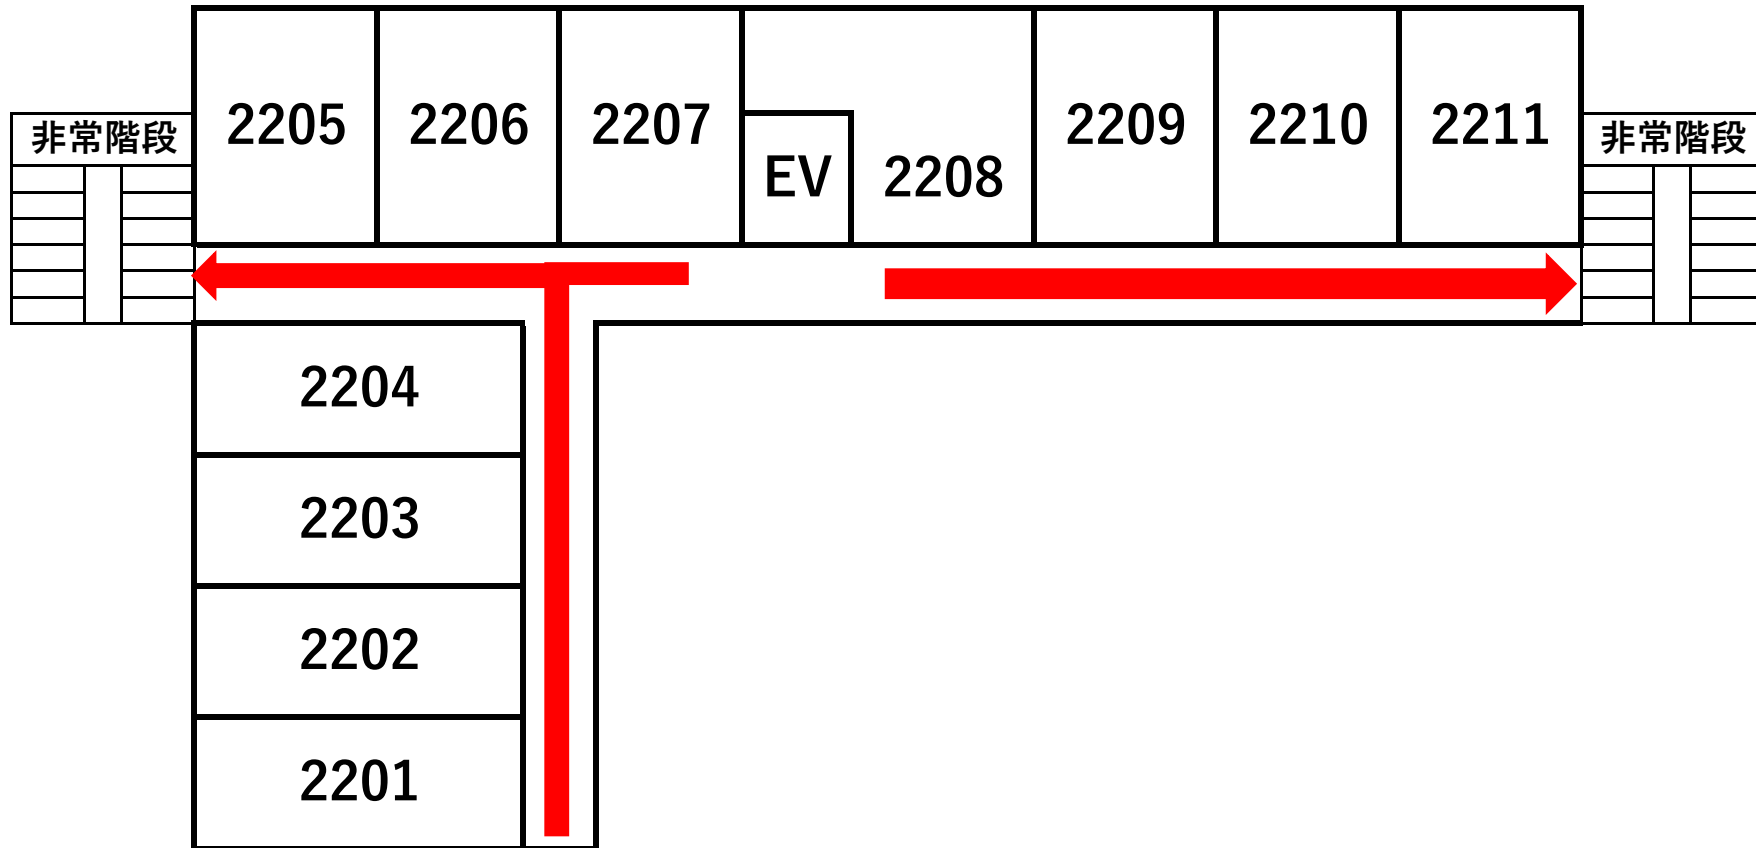

EMERGENCY ROUTE

- 非常の場合は、赤矢印に従って避難して下さい。
- あらかじめ、お部屋と避難口をお確かめ下さい。

7F階避難経路図

EMERGENCY ROUTE

- 非常の場合は、赤矢印に従って避難して下さい。
- あらかじめ、お部屋と避難口をお確かめ下さい。

8F階避難経路図

EMERGENCY ROUTE

- 非常の場合は、赤矢印に従って避難して下さい。
- あらかじめ、お部屋と避難口をお確かめ下さい。

9F階避難経路図

EMERGENCY ROUTE

- 非常の場合は、赤矢印に従って避難して下さい。
- あらかじめ、お部屋と避難口をお確かめ下さい。

10F階避難経路図

EMERGENCY ROUTE

- 非常の場合は、赤矢印に従って非難して下さい。
- あらかじめ、お部屋と避難口をお確かめ下さい。

アネックス1F階避難経路図

EMERGENCY ROUTE

- 非常の場合は、赤矢印に従って避難して下さい。
- あらかじめ、お部屋と避難口をお確かめ下さい。

アネックス2F階避難経路図

EMERGENCY ROUTE

- 非常の場合は、赤矢印に従って避難して下さい。
- あらかじめ、お部屋と避難口をお確かめ下さい。

アネックス3F階避難経路図

EMERGENCY ROUTE

- 非常の場合は、赤矢印に従って避難して下さい。
- あらかじめ、お部屋と避難口をお確かめ下さい。