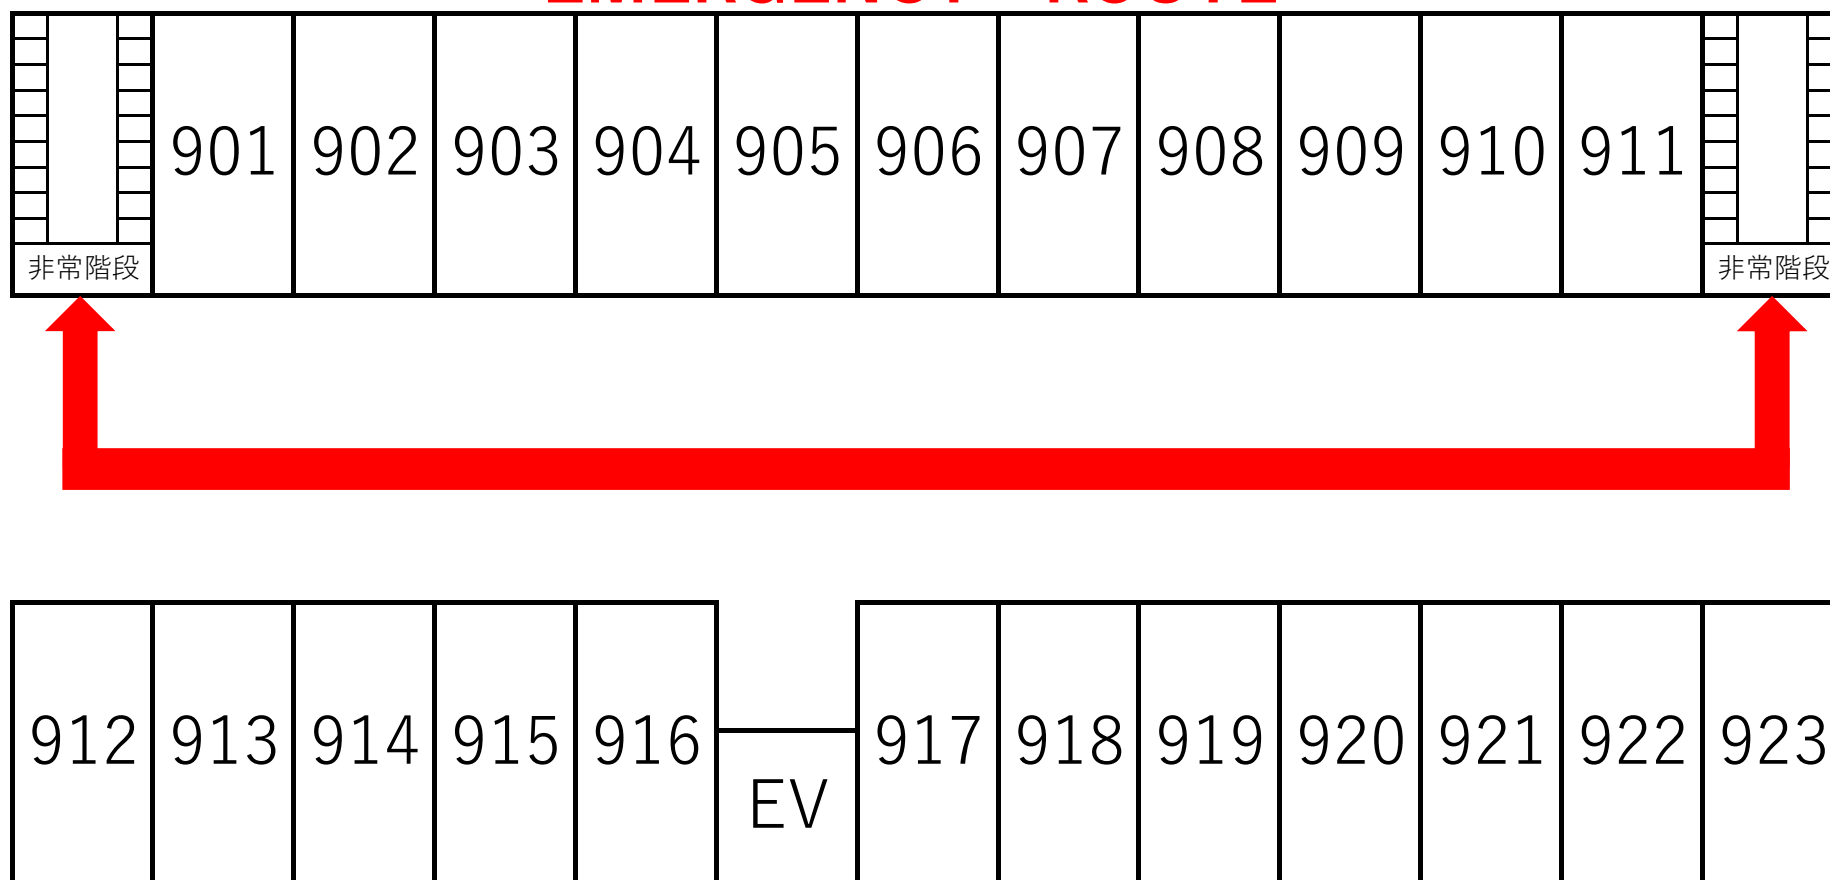

- 非常の場合は、赤矢印に従って避難して下さい。
- あらかじめ、お部屋と避難口をお確かめ下さい。

4F階避難経路図

EMERGENCY ROUTE

- 非常の場合は、赤矢印に従って避難して下さい。
- あらかじめ、お部屋と避難口をお確かめ下さい。

5F階避難経路図

EMERGENCY ROUTE

- 非常の場合は、赤矢印に従って避難して下さい。
- あらかじめ、お部屋と避難口をお確かめ下さい。

6F階避難経路図

EMERGENCY ROUTE

- 非常の場合は、赤矢印に従って避難して下さい。
- あらかじめ、お部屋と避難口をお確かめ下さい。

7F階避難経路図

EMERGENCY ROUTE

- 非常の場合は、赤矢印に従って避難して下さい。
- あらかじめ、お部屋と避難口をお確かめ下さい。

8F階避難経路図

EMERGENCY ROUTE

- 非常の場合は、赤矢印に従って避難して下さい。
- あらかじめ、お部屋と避難口をお確かめ下さい。

9F階避難経路図

EMERGENCY ROUTE

- 非常の場合は、赤矢印に従って避難して下さい。
- あらかじめ、お部屋と避難口をお確かめ下さい。

10F階避難経路図

EMERGENCY ROUTE

- 非常の場合は、赤矢印に従って非難して下さい。
- あらかじめ、お部屋と避難口をお確かめ下さい。

アネックス1F階避難経路図

EMERGENCY ROUTE