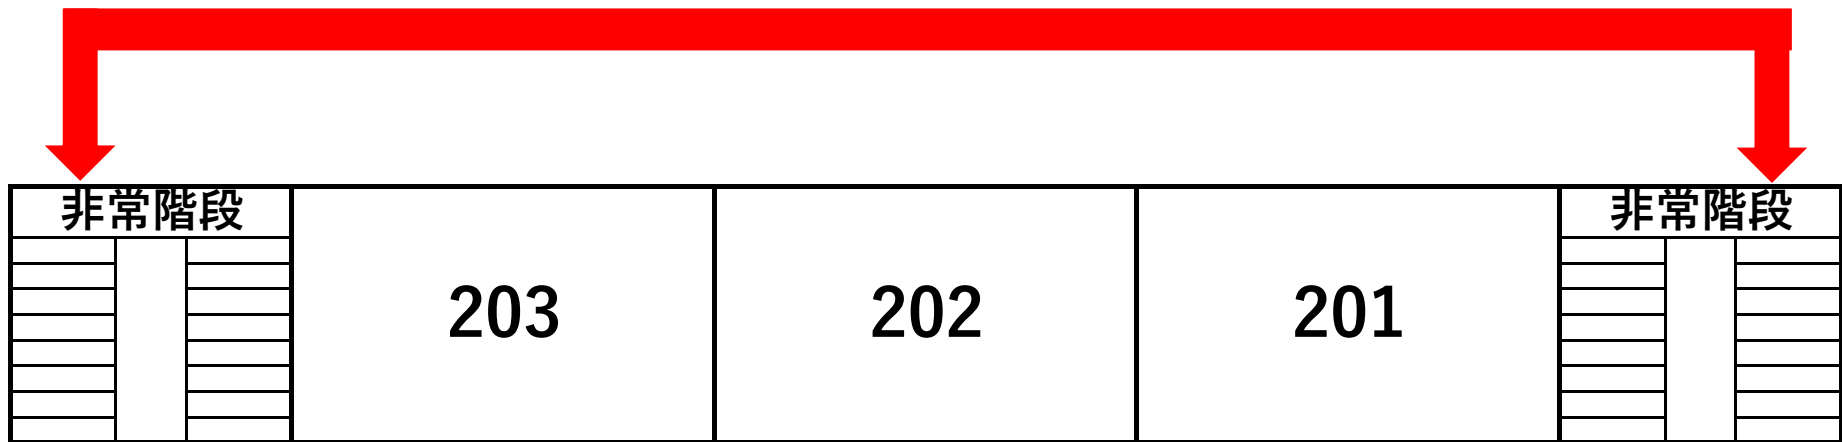

1階避難経路図

EMERGENCY ROUTE

- 非常の場合は、赤矢印に従って避難して下さい。
- あらかじめ、お部屋と避難口をお確かめ下さい。

2階避難経路図

EMERGENCY ROUTE

- 非常の場合は、赤矢印に従って避難して下さい。
- あらかじめ、お部屋と避難口をお確かめ下さい。

3F階避難経路図

EMERGENCY ROUTE

- 非常の場合は、赤矢印に従って避難して下さい。
- あらかじめ、お部屋と避難口をお確かめ下さい。

4F階避難経路図

EMERGENCY ROUTE

- 非常の場合は、赤矢印に従って避難して下さい。
- あらかじめ、お部屋と避難口をお確かめ下さい。

5F階避難経路図

EMERGENCY ROUTE

- 非常の場合は、赤矢印に従って避難して下さい。
- あらかじめ、お部屋と避難口をお確かめ下さい。

6F階避難経路図

EMERGENCY ROUTE

- 非常の場合は、赤矢印に従って避難して下さい。
- あらかじめ、お部屋と避難口をお確かめ下さい。

7F階避難経路図

EMERGENCY ROUTE

- 非常の場合は、赤矢印に従って避難して下さい。
- あらかじめ、お部屋と避難口をお確かめ下さい。

8F階避難経路図

EMERGENCY ROUTE

- 非常の場合は、赤矢印に従って避難して下さい。
- あらかじめ、お部屋と避難口をお確かめ下さい。