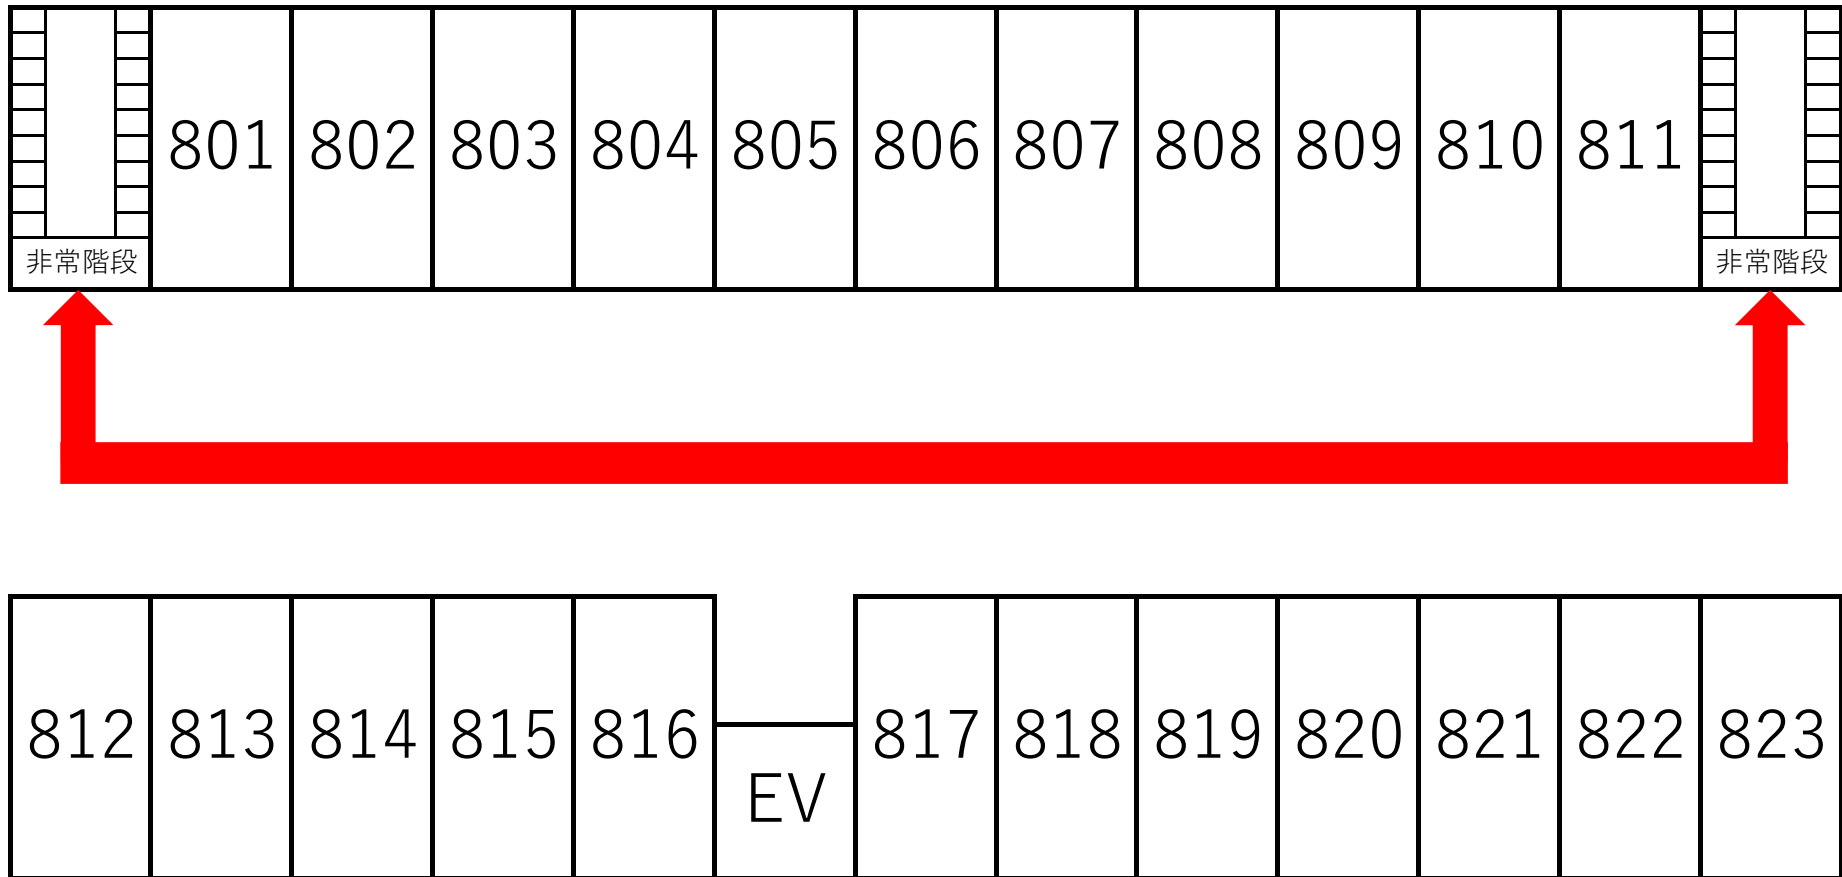

- 非常の場合は、赤矢印に従って避難して下さい。
- あらかじめ、お部屋と避難口をお確かめ下さい。

4F階避難経路図

EMERGENCY ROUTE

- 非常の場合は、赤矢印に従って避難して下さい。
- あらかじめ、お部屋と避難口をお確かめ下さい。

5F階避難経路図

EMERGENCY ROUTE

- 非常の場合は、赤矢印に従って避難して下さい。
- あらかじめ、お部屋と避難口をお確かめ下さい。

6F階避難経路図

EMERGENCY ROUTE

- 非常の場合は、赤矢印に従って避難して下さい。
- あらかじめ、お部屋と避難口をお確かめ下さい。

7F階避難経路図

EMERGENCY ROUTE

- 非常の場合は、赤矢印に従って避難して下さい。
- あらかじめ、お部屋と避難口をお確かめ下さい。

8F階避難経路図

EMERGENCY ROUTE

- 非常の場合は、赤矢印に従って避難して下さい。
- あらかじめ、お部屋と避難口をお確かめ下さい。

9F階避難経路図

EMERGENCY ROUTE

- 非常の場合は、赤矢印に従って避難して下さい。
- あらかじめ、お部屋と避難口をお確かめ下さい。

10F階避難経路図

EMERGENCY ROUTE

- 非常の場合は、赤矢印に従って非難して下さい。
- あらかじめ、お部屋と避難口をお確かめ下さい。

アネックス1F階避難経路図

EMERGENCY ROUTE