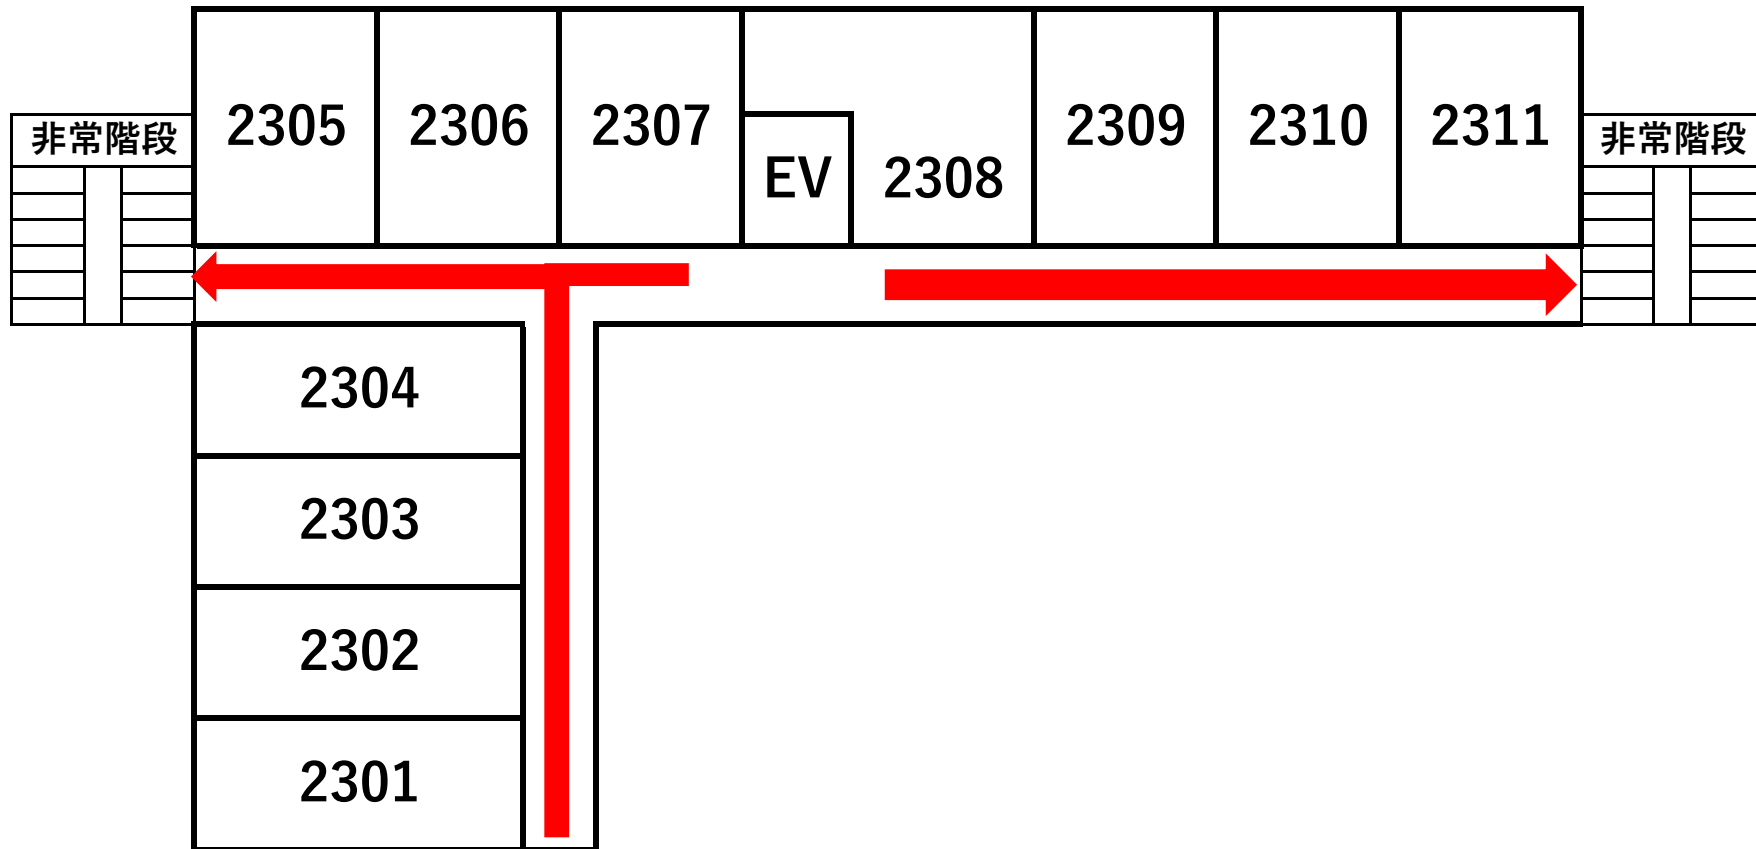

- 非常の場合は、赤矢印に従って避難して下さい。
- あらかじめ、お部屋と避難口をお確かめ下さい。

アネックス2F階避難経路図

EMERGENCY ROUTE

- 非常の場合は、赤矢印に従って避難して下さい。
- あらかじめ、お部屋と避難口をお確かめ下さい。

アネックス3F階避難経路図

EMERGENCY ROUTE

- 非常の場合は、赤矢印に従って避難して下さい。
- あらかじめ、お部屋と避難口をお確かめ下さい。

アネックス4F階避難経路図

EMERGENCY ROUTE

- 非常の場合は、赤矢印に従って避難して下さい。
- あらかじめ、お部屋と避難口をお確かめ下さい。

アネックス5F階避難経路図

EMERGENCY ROUTE

- 非常の場合は、赤矢印に従って避難して下さい。
- あらかじめ、お部屋と避難口をお確かめ下さい。