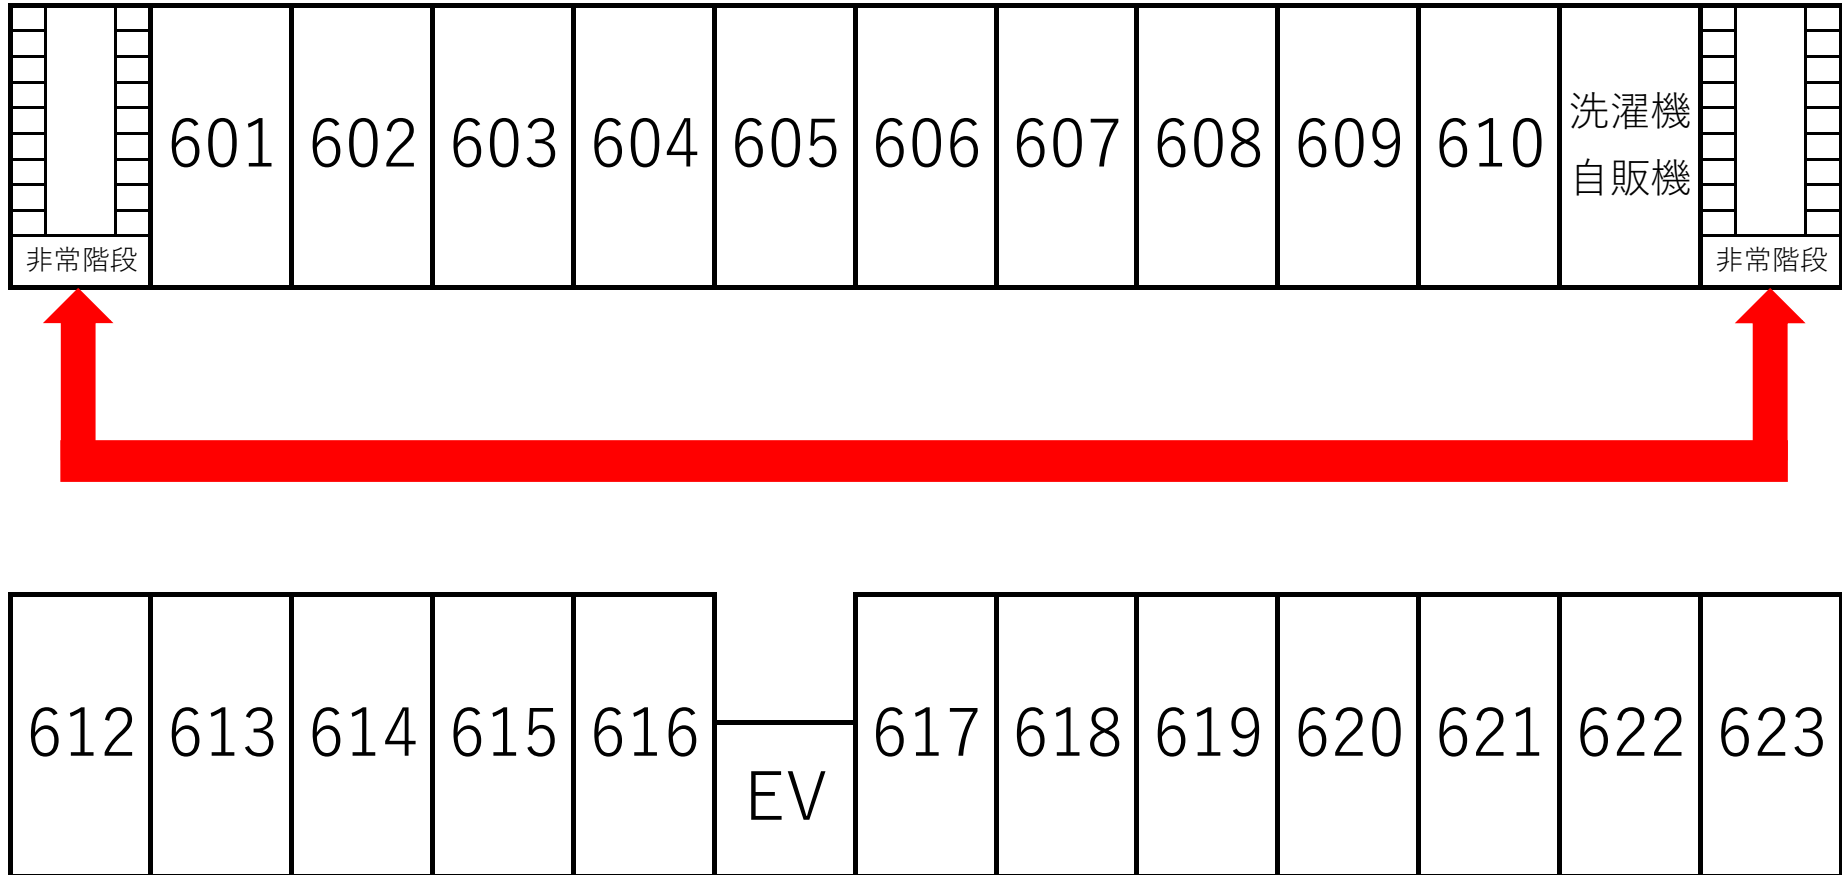

1階避難経路図

EMERGENCY ROUTE

- 非常の場合は、赤矢印に従って避難して下さい。
- あらかじめ、お部屋と避難口をお確かめ下さい。

2階避難経路図

EMERGENCY ROUTE

- 非常の場合は、赤矢印に従って避難して下さい。
- あらかじめ、お部屋と避難口をお確かめ下さい。

3F階避難経路図

EMERGENCY ROUTE

- 非常の場合は、赤矢印に従って避難して下さい。
- あらかじめ、お部屋と避難口をお確かめ下さい。

4F階避難経路図

EMERGENCY ROUTE

- 非常の場合は、赤矢印に従って避難して下さい。
- あらかじめ、お部屋と避難口をお確かめ下さい。

5F階避難経路図

EMERGENCY ROUTE

- 非常の場合は、赤矢印に従って避難して下さい。
- あらかじめ、お部屋と避難口をお確かめ下さい。

6F階避難経路図

EMERGENCY ROUTE

- 非常の場合は、赤矢印に従って避難して下さい。
- あらかじめ、お部屋と避難口をお確かめ下さい。

7F階避難経路図

EMERGENCY ROUTE

- 非常の場合は、赤矢印に従って避難して下さい。
- あらかじめ、お部屋と避難口をお確かめ下さい。

8F階避難経路図

EMERGENCY ROUTE

- 非常の場合は、赤矢印に従って避難して下さい。
- あらかじめ、お部屋と避難口をお確かめ下さい。