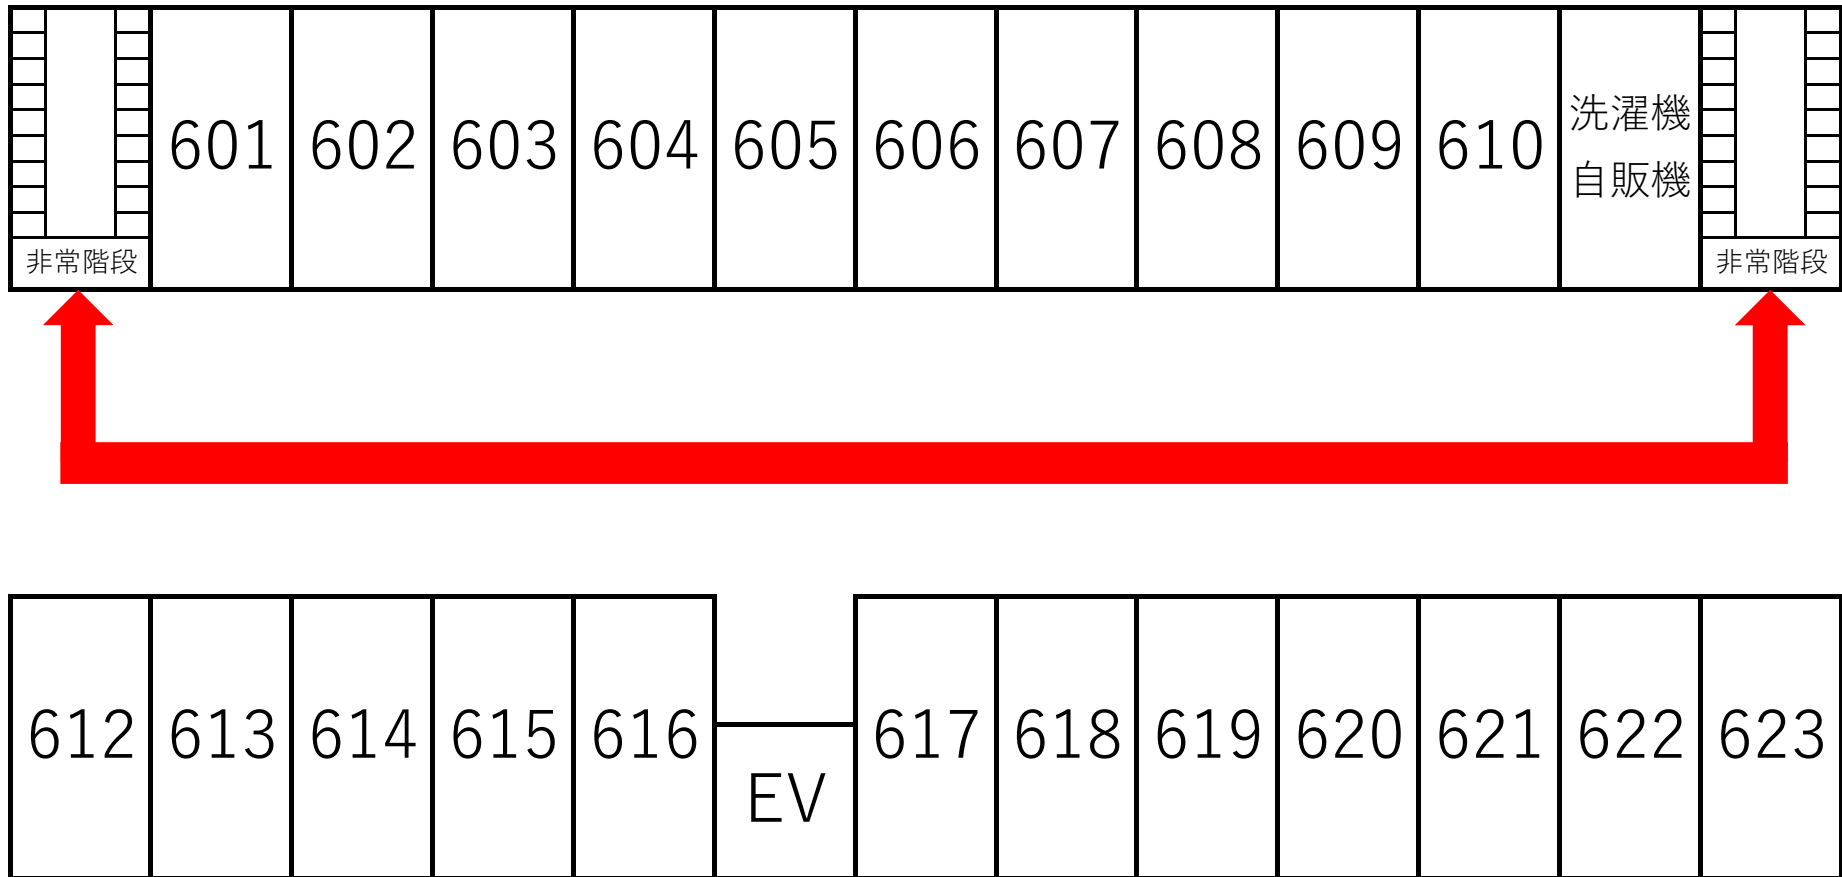

1階避難経路図

EMERGENCY ROUTE

- 非常の場合は、赤矢印に従って避難して下さい。
- あらかじめ、お部屋と避難口をお確かめ下さい。

2階避難経路図

EMERGENCY ROUTE

- 非常の場合は、赤矢印に従って避難して下さい。
- あらかじめ、お部屋と避難口をお確かめ下さい。

3F階避難経路図

EMERGENCY ROUTE

- 非常の場合は、赤矢印に従って避難して下さい。
- あらかじめ、お部屋と避難口をお確かめ下さい。

4F階避難経路図

EMERGENCY ROUTE

- 非常の場合は、赤矢印に従って避難して下さい。
- あらかじめ、お部屋と避難口をお確かめ下さい。

5F階避難経路図

EMERGENCY ROUTE

- 非常の場合は、赤矢印に従って避難して下さい。
- あらかじめ、お部屋と避難口をお確かめ下さい。

6F階避難経路図

EMERGENCY ROUTE

- 非常の場合は、赤矢印に従って避難して下さい。
- あらかじめ、お部屋と避難口をお確かめ下さい。

7F階避難経路図

EMERGENCY ROUTE

- 非常の場合は、赤矢印に従って避難して下さい。
- あらかじめ、お部屋と避難口をお確かめ下さい。

8F階避難経路図

EMERGENCY ROUTE

- 非常の場合は、赤矢印に従って避難して下さい。
- あらかじめ、お部屋と避難口をお確かめ下さい。