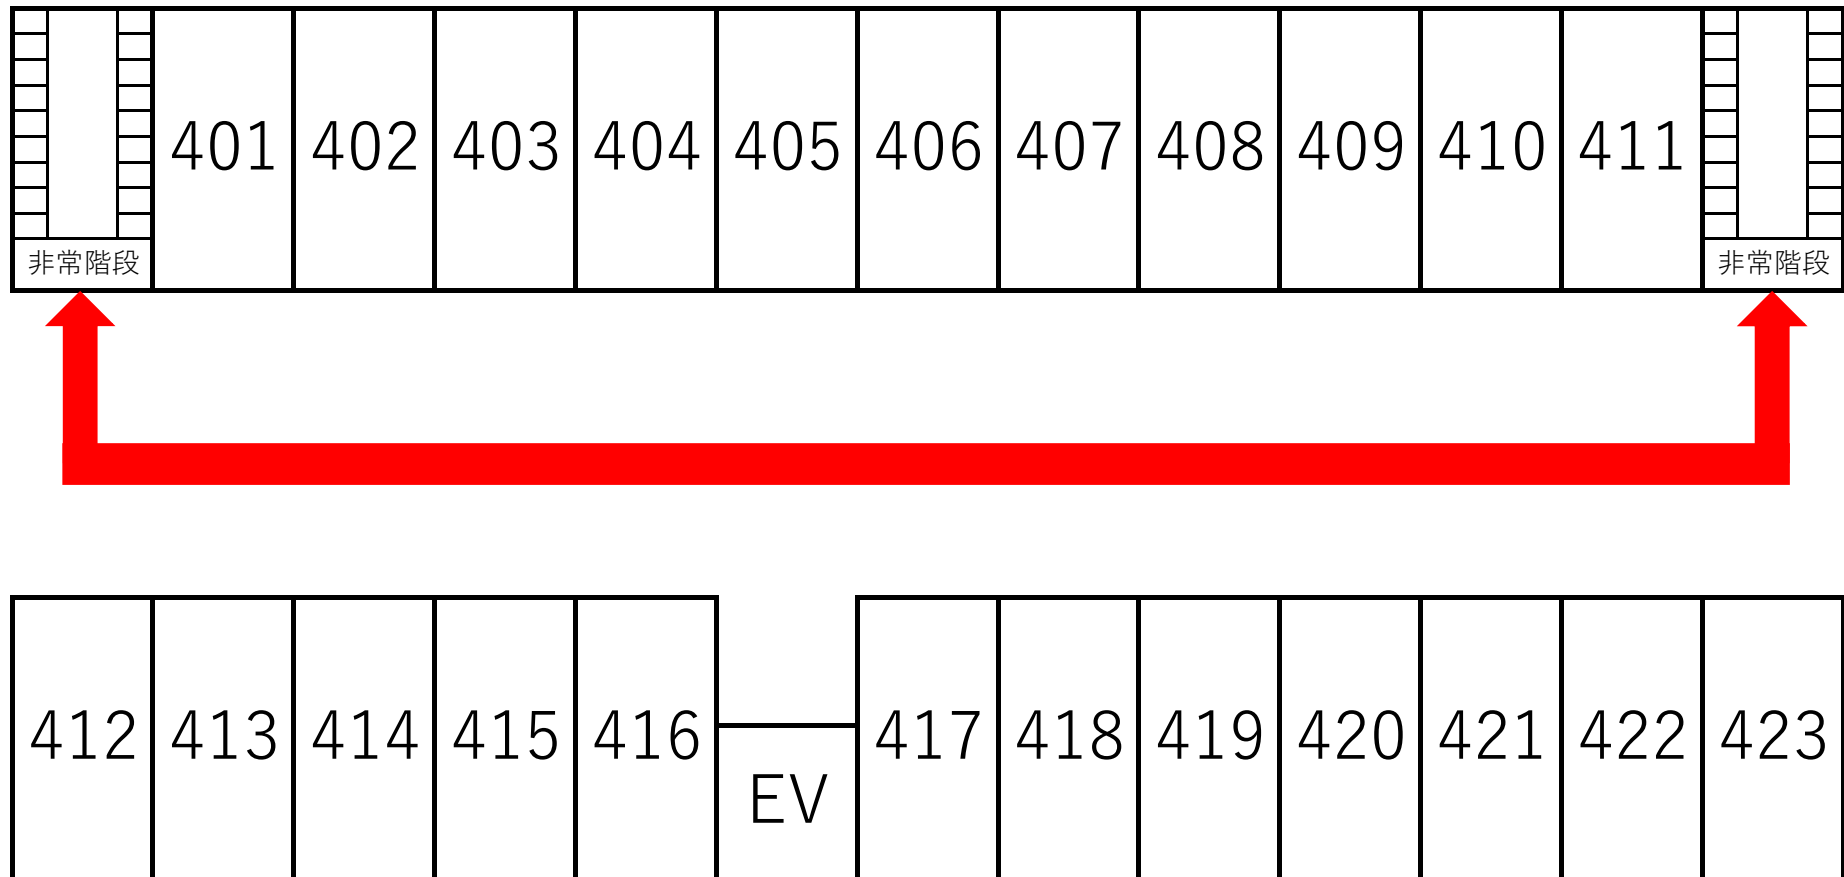

1階避難経路図

EMERGENCY ROUTE

- 非常の場合は、赤矢印に従って避難して下さい。
- あらかじめ、お部屋と避難口をお確かめ下さい。

2階避難経路図

EMERGENCY ROUTE

- 非常の場合は、赤矢印に従って避難して下さい。
- あらかじめ、お部屋と避難口をお確かめ下さい。

3F階避難経路図

EMERGENCY ROUTE

- 非常の場合は、赤矢印に従って避難して下さい。
- あらかじめ、お部屋と避難口をお確かめ下さい。

4F階避難経路図

EMERGENCY ROUTE

- 非常の場合は、赤矢印に従って避難して下さい。
- あらかじめ、お部屋と避難口をお確かめ下さい。

5F階避難経路図

EMERGENCY ROUTE

- 非常の場合は、赤矢印に従って避難して下さい。
- あらかじめ、お部屋と避難口をお確かめ下さい。

6F階避難経路図

EMERGENCY ROUTE

- 非常の場合は、赤矢印に従って避難して下さい。
- あらかじめ、お部屋と避難口をお確かめ下さい。

7F階避難経路図

EMERGENCY ROUTE

- 非常の場合は、赤矢印に従って避難して下さい。
- あらかじめ、お部屋と避難口をお確かめ下さい。

8F階避難経路図

EMERGENCY ROUTE

- 非常の場合は、赤矢印に従って避難して下さい。
- あらかじめ、お部屋と避難口をお確かめ下さい。