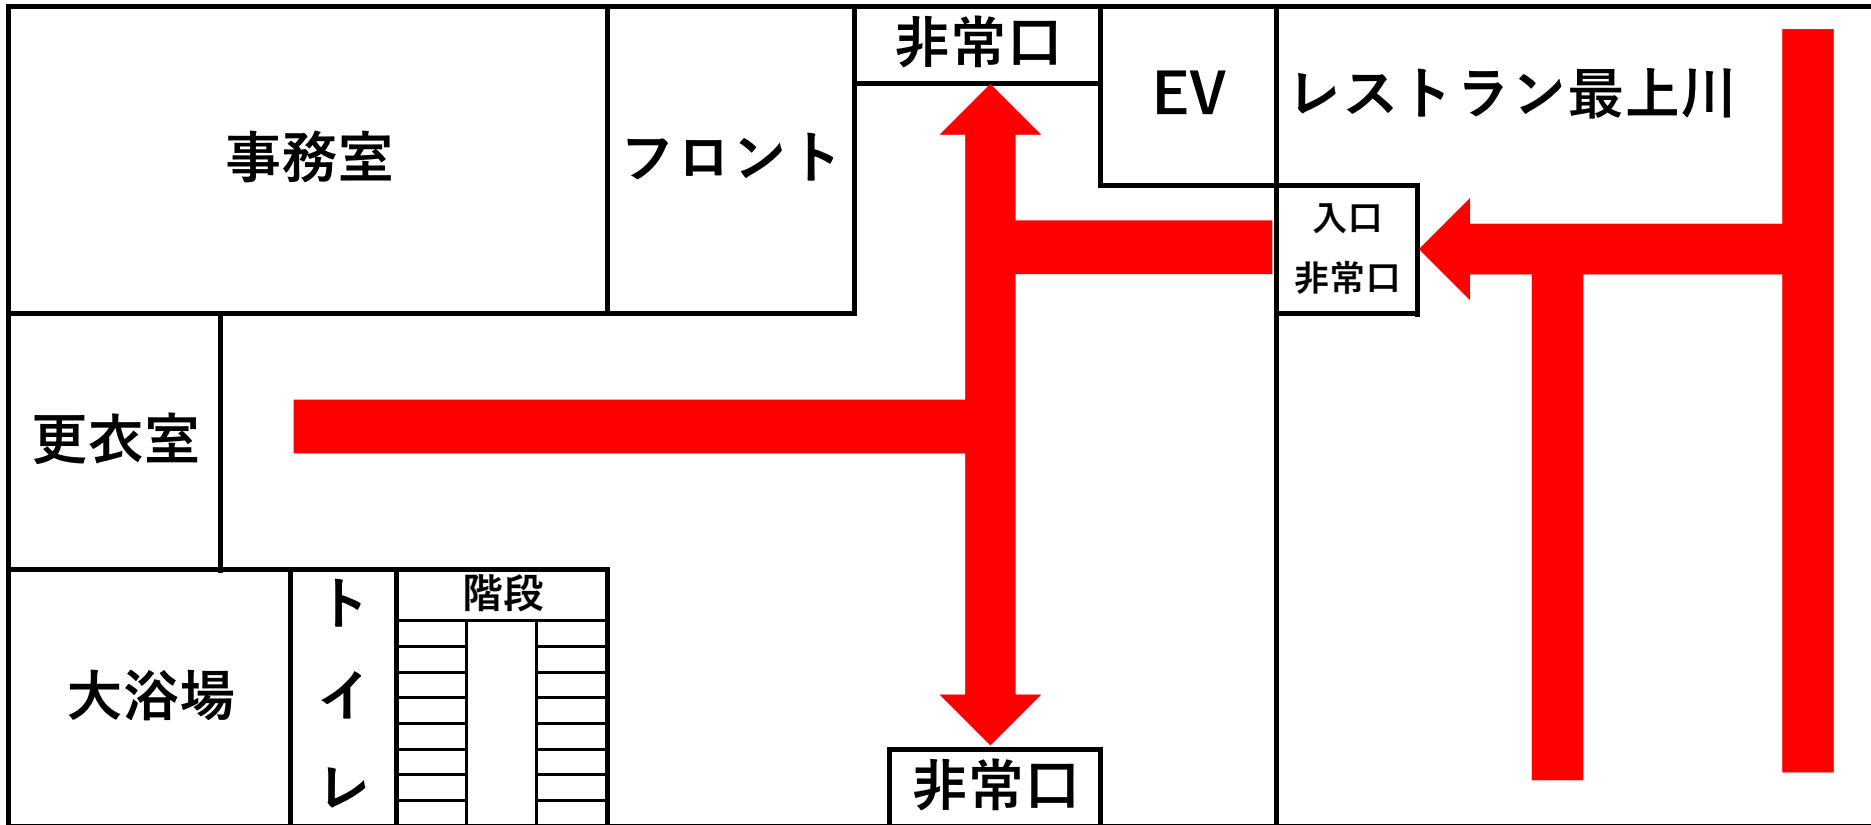

1階避難経路図

EMERGENCY ROUTE

- 非常の場合は、赤矢印に従って避難して下さい。
- あらかじめ、お部屋と避難口をお確かめ下さい。

2階避難経路図

EMERGENCY ROUTE

- 非常の場合は、赤矢印に従って避難して下さい。
- あらかじめ、お部屋と避難口をお確かめ下さい。

3F階避難経路図

EMERGENCY ROUTE

- 非常の場合は、赤矢印に従って避難して下さい。
- あらかじめ、お部屋と避難口をお確かめ下さい。

4F階避難経路図

EMERGENCY ROUTE

- 非常の場合は、赤矢印に従って避難して下さい。
- あらかじめ、お部屋と避難口をお確かめ下さい。

5F階避難経路図

EMERGENCY ROUTE

- 非常の場合は、赤矢印に従って避難して下さい。
- あらかじめ、お部屋と避難口をお確かめ下さい。

6F階避難経路図

EMERGENCY ROUTE

- 非常の場合は、赤矢印に従って避難して下さい。
- あらかじめ、お部屋と避難口をお確かめ下さい。

7F階避難経路図

EMERGENCY ROUTE

- 非常の場合は、赤矢印に従って避難して下さい。
- あらかじめ、お部屋と避難口をお確かめ下さい。

8F階避難経路図

EMERGENCY ROUTE

- 非常の場合は、赤矢印に従って避難して下さい。
- あらかじめ、お部屋と避難口をお確かめ下さい。