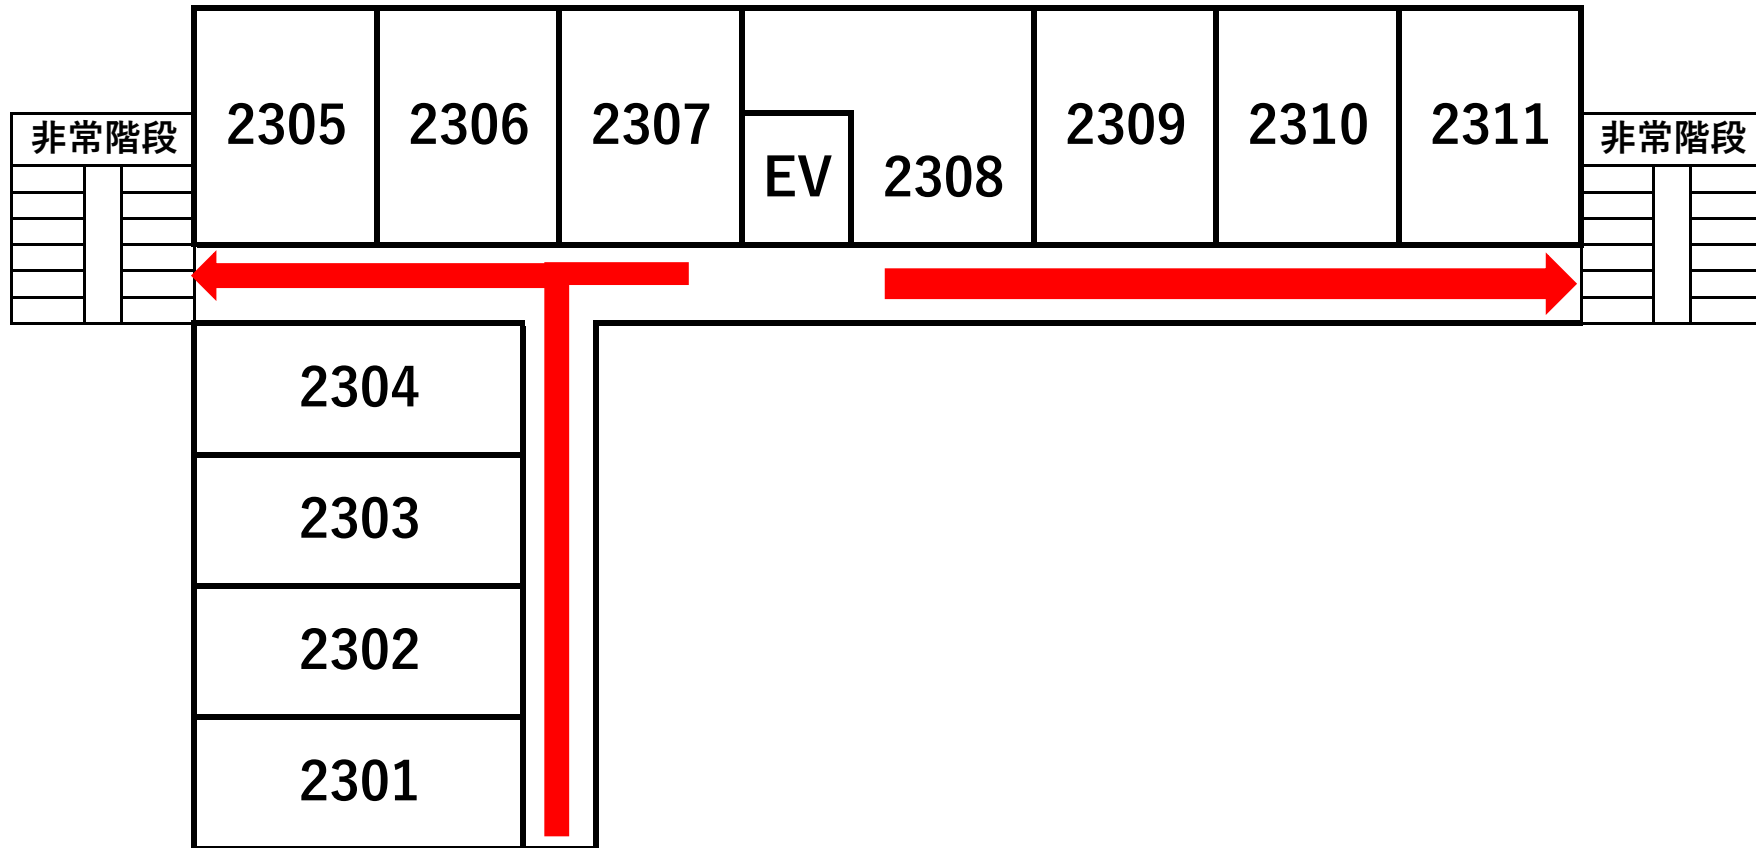

EMERGENCY ROUTE

- 非常の場合は、赤矢印に従って避難して下さい。
- あらかじめ、お部屋と避難口をお確かめ下さい。

7F階避難経路図

EMERGENCY ROUTE

- 非常の場合は、赤矢印に従って避難して下さい。
- あらかじめ、お部屋と避難口をお確かめ下さい。

8F階避難経路図

EMERGENCY ROUTE

- 非常の場合は、赤矢印に従って避難して下さい。
- あらかじめ、お部屋と避難口をお確かめ下さい。

9F階避難経路図

EMERGENCY ROUTE

- 非常の場合は、赤矢印に従って避難して下さい。
- あらかじめ、お部屋と避難口をお確かめ下さい。

10F階避難経路図

EMERGENCY ROUTE

- 非常の場合は、赤矢印に従って非難して下さい。
- あらかじめ、お部屋と避難口をお確かめ下さい。

アネックス1F階避難経路図

EMERGENCY ROUTE

- 非常の場合は、赤矢印に従って避難して下さい。
- あらかじめ、お部屋と避難口をお確かめ下さい。

アネックス3F階避難経路図

EMERGENCY ROUTE

- 非常の場合は、赤矢印に従って避難して下さい。
- あらかじめ、お部屋と避難口をお確かめ下さい。

アネックス4F階避難経路図

EMERGENCY ROUTE

- 非常の場合は、赤矢印に従って避難して下さい。
- あらかじめ、お部屋と避難口をお確かめ下さい。