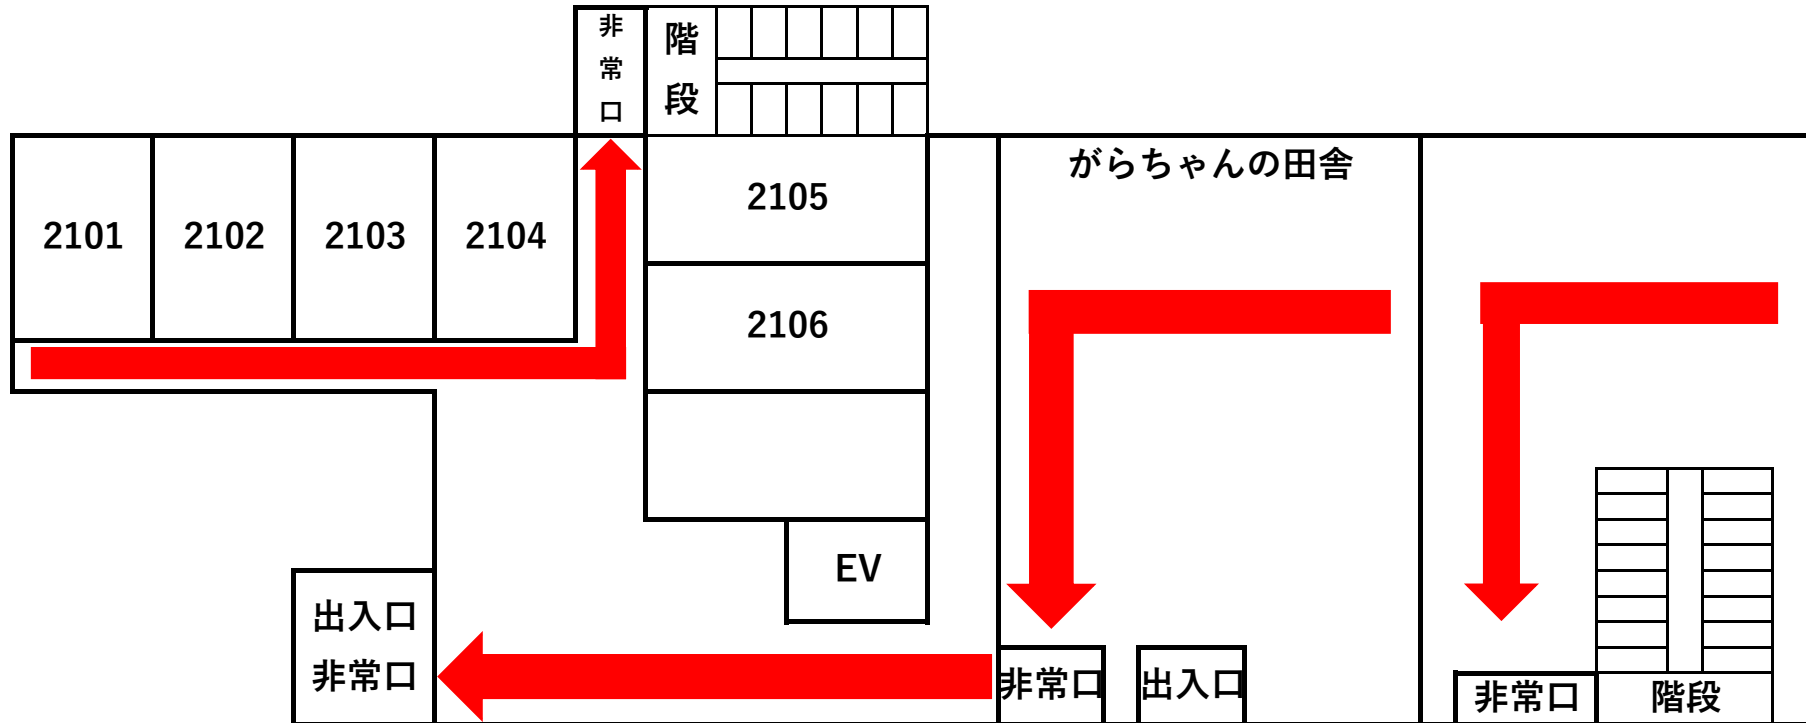

EMERGENCY ROUTE

- 非常の場合は、赤矢印に従って避難して下さい。
- あらかじめ、お部屋と避難口をお確かめ下さい。

7F階避難経路図

EMERGENCY ROUTE

- 非常の場合は、赤矢印に従って避難して下さい。
- あらかじめ、お部屋と避難口をお確かめ下さい。

8F階避難経路図

EMERGENCY ROUTE

- 非常の場合は、赤矢印に従って避難して下さい。
- あらかじめ、お部屋と避難口をお確かめ下さい。

9F階避難経路図

EMERGENCY ROUTE

- 非常の場合は、赤矢印に従って避難して下さい。
- あらかじめ、お部屋と避難口をお確かめ下さい。

10F階避難経路図

EMERGENCY ROUTE

- 非常の場合は、赤矢印に従って非難して下さい。
- あらかじめ、お部屋と避難口をお確かめ下さい。

アネックス1F階避難経路図

EMERGENCY ROUTE

- 非常の場合は、赤矢印に従って避難して下さい。
- あらかじめ、お部屋と避難口をお確かめ下さい。

アネックス2F階避難経路図

EMERGENCY ROUTE

- 非常の場合は、赤矢印に従って避難して下さい。
- あらかじめ、お部屋と避難口をお確かめ下さい。

アネックス3F階避難経路図

EMERGENCY ROUTE

- 非常の場合は、赤矢印に従って避難して下さい。
- あらかじめ、お部屋と避難口をお確かめ下さい。