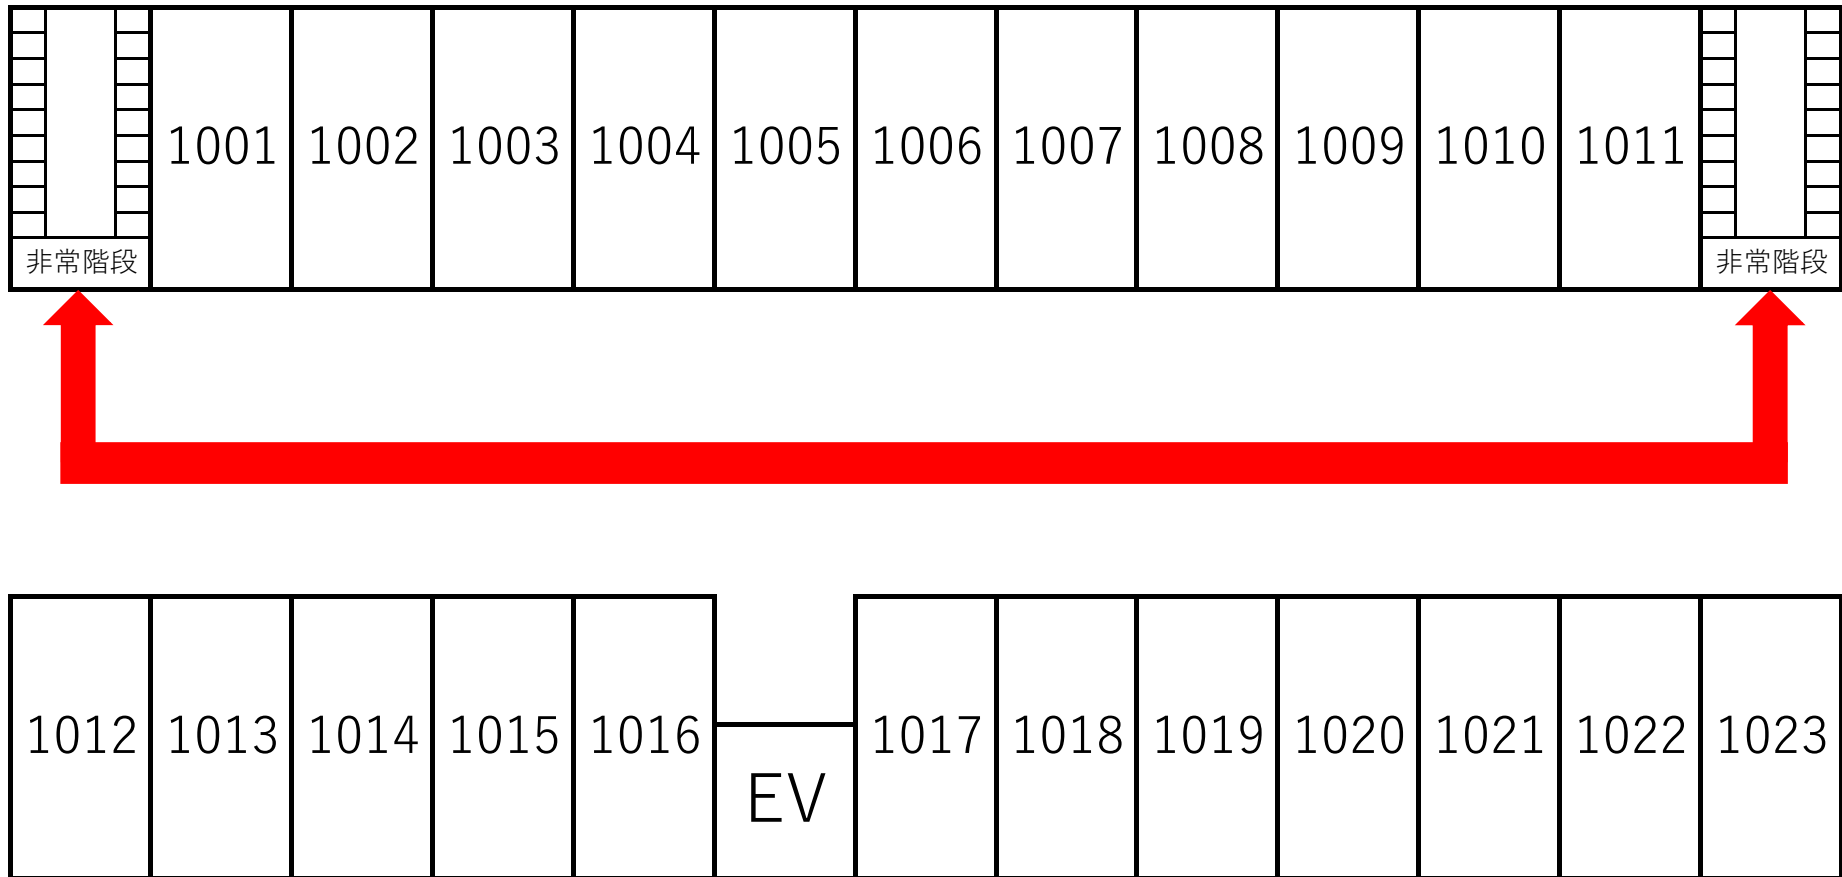

9F階避難経路図

EMERGENCY ROUTE

- 非常の場合は、赤矢印に従って避難して下さい。
- あらかじめ、お部屋と避難口をお確かめ下さい。

10F階避難経路図

EMERGENCY ROUTE

- 非常の場合は、赤矢印に従って非難して下さい。
- あらかじめ、お部屋と避難口をお確かめ下さい。

アネックス1F階避難経路図

EMERGENCY ROUTE

- 非常の場合は、赤矢印に従って避難して下さい。
- あらかじめ、お部屋と避難口をお確かめ下さい。

アネックス3F階避難経路図

EMERGENCY ROUTE

- 非常の場合は、赤矢印に従って避難して下さい。
- あらかじめ、お部屋と避難口をお確かめ下さい。

アネックス4F階避難経路図

EMERGENCY ROUTE

- 非常の場合は、赤矢印に従って避難して下さい。
- あらかじめ、お部屋と避難口をお確かめ下さい。