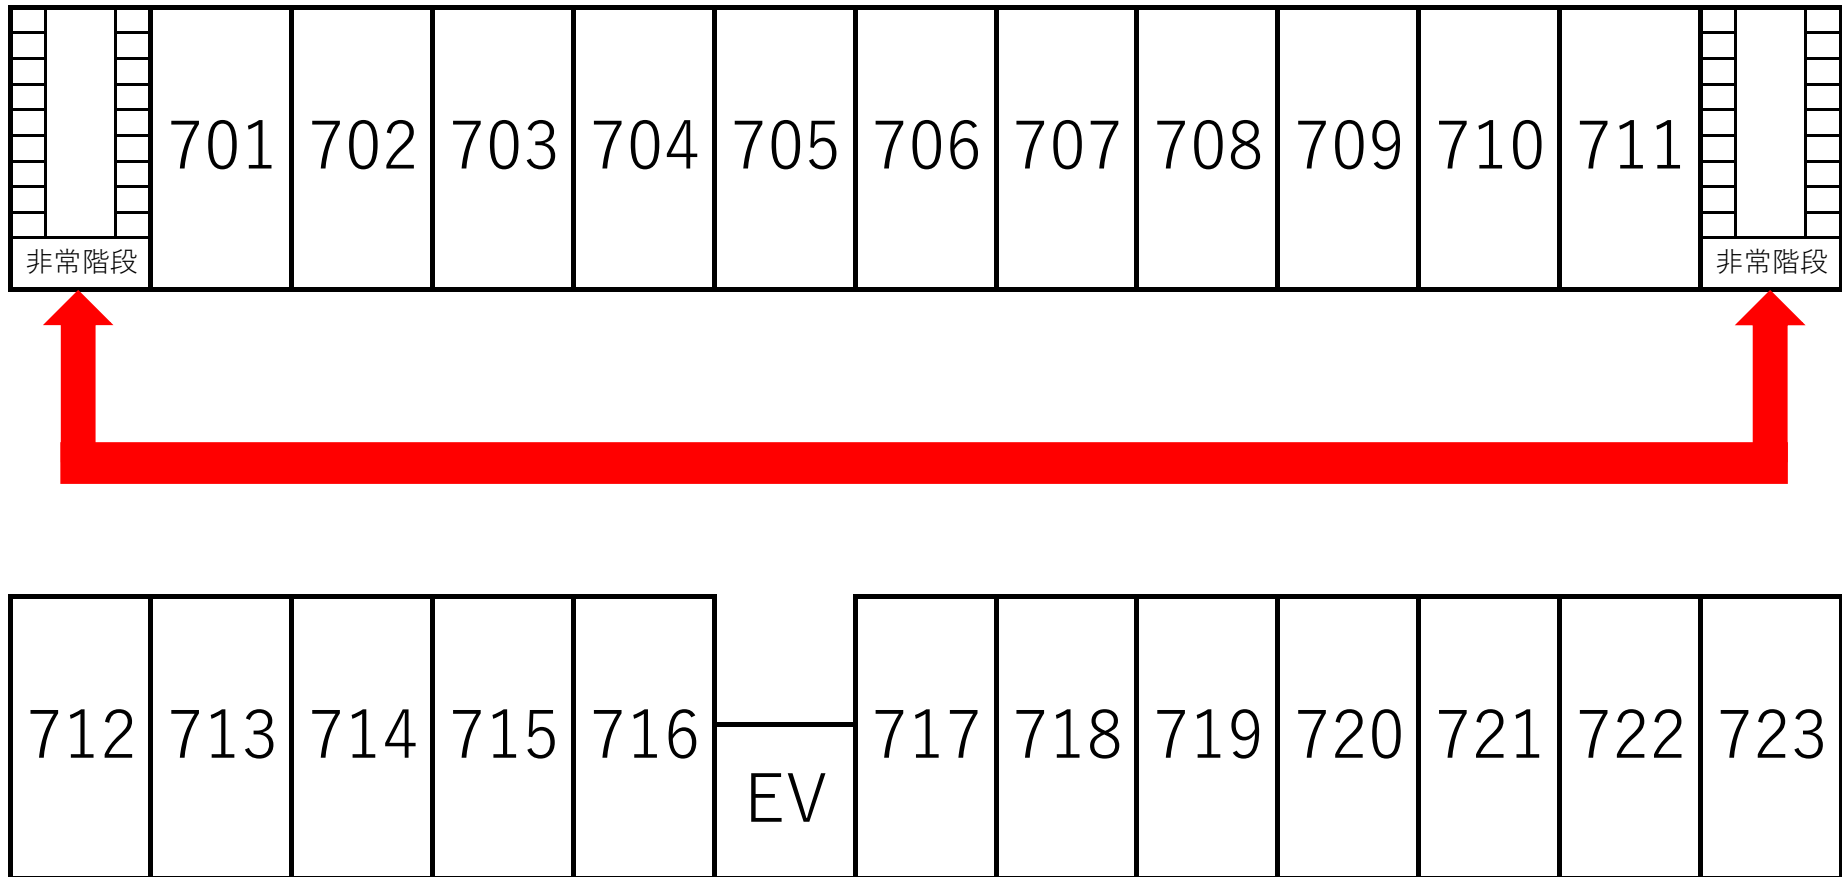

1階避難経路図

EMERGENCY ROUTE

- 非常の場合は、赤矢印に従って避難して下さい。
- あらかじめ、お部屋と避難口をお確かめ下さい。

2階避難経路図

EMERGENCY ROUTE

- 非常の場合は、赤矢印に従って避難して下さい。
- あらかじめ、お部屋と避難口をお確かめ下さい。

3F階避難経路図

EMERGENCY ROUTE

- 非常の場合は、赤矢印に従って避難して下さい。
- あらかじめ、お部屋と避難口をお確かめ下さい。

4F階避難経路図

EMERGENCY ROUTE

- 非常の場合は、赤矢印に従って避難して下さい。
- あらかじめ、お部屋と避難口をお確かめ下さい。

5F階避難経路図

EMERGENCY ROUTE

- 非常の場合は、赤矢印に従って避難して下さい。
- あらかじめ、お部屋と避難口をお確かめ下さい。

6F階避難経路図

EMERGENCY ROUTE

- 非常の場合は、赤矢印に従って避難して下さい。
- あらかじめ、お部屋と避難口をお確かめ下さい。

7F階避難経路図

EMERGENCY ROUTE

- 非常の場合は、赤矢印に従って避難して下さい。
- あらかじめ、お部屋と避難口をお確かめ下さい。

8F階避難経路図

EMERGENCY ROUTE

- 非常の場合は、赤矢印に従って避難して下さい。
- あらかじめ、お部屋と避難口をお確かめ下さい。