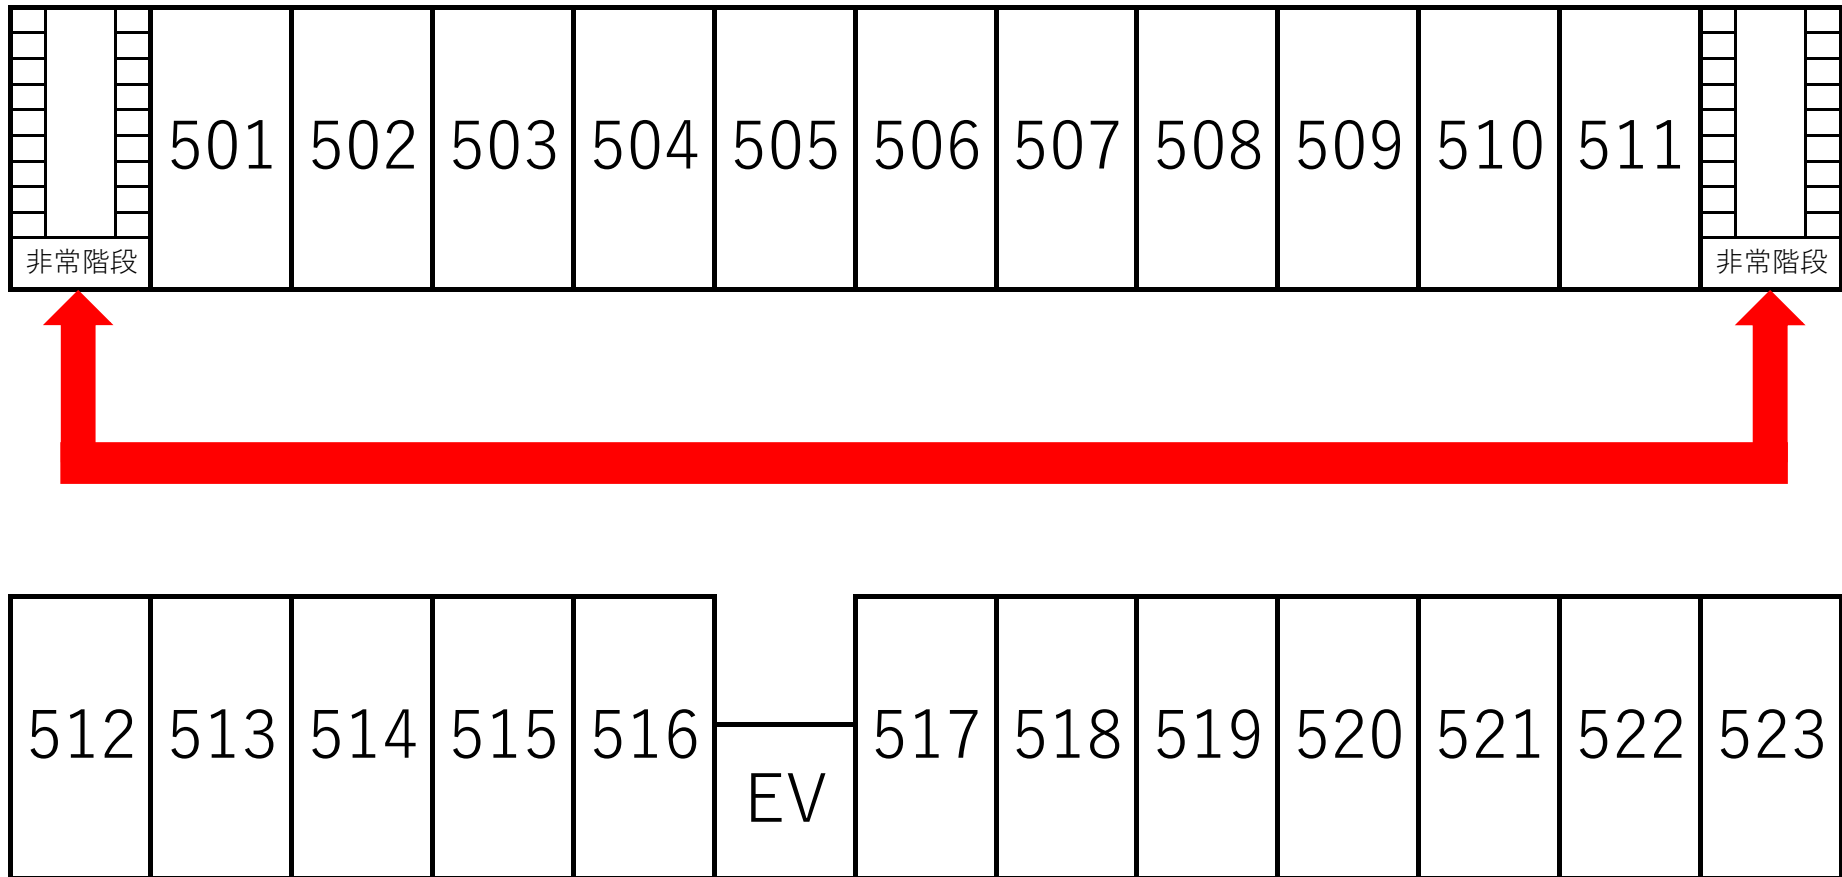

1階避難経路図

EMERGENCY ROUTE

- 非常の場合は、赤矢印に従って避難して下さい。
- あらかじめ、お部屋と避難口をお確かめ下さい。

2階避難経路図

EMERGENCY ROUTE

- 非常の場合は、赤矢印に従って避難して下さい。
- あらかじめ、お部屋と避難口をお確かめ下さい。

3F階避難経路図

EMERGENCY ROUTE

- 非常の場合は、赤矢印に従って避難して下さい。
- あらかじめ、お部屋と避難口をお確かめ下さい。

4F階避難経路図

EMERGENCY ROUTE

- 非常の場合は、赤矢印に従って避難して下さい。
- あらかじめ、お部屋と避難口をお確かめ下さい。

5F階避難経路図

EMERGENCY ROUTE

- 非常の場合は、赤矢印に従って避難して下さい。
- あらかじめ、お部屋と避難口をお確かめ下さい。

6F階避難経路図

EMERGENCY ROUTE

- 非常の場合は、赤矢印に従って避難して下さい。
- あらかじめ、お部屋と避難口をお確かめ下さい。

7F階避難経路図

EMERGENCY ROUTE

- 非常の場合は、赤矢印に従って避難して下さい。
- あらかじめ、お部屋と避難口をお確かめ下さい。

8F階避難経路図

EMERGENCY ROUTE

- 非常の場合は、赤矢印に従って避難して下さい。
- あらかじめ、お部屋と避難口をお確かめ下さい。