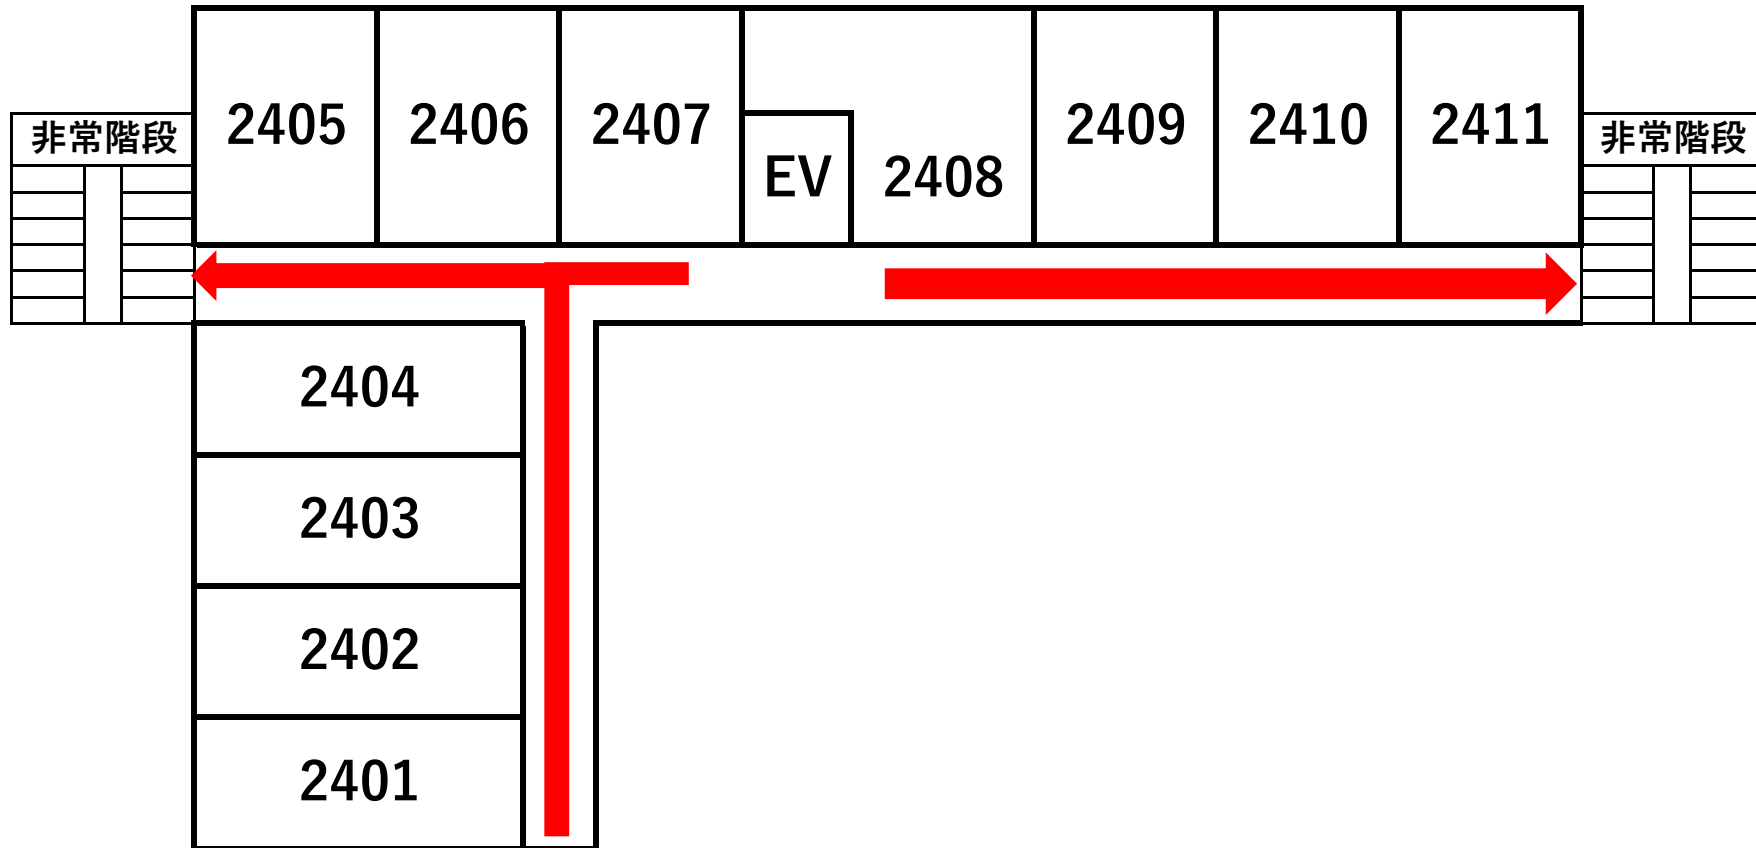

- 非常の場合は、赤矢印に従って避難して下さい。
- あらかじめ、お部屋と避難口をお確かめ下さい。

アネックス2F階避難経路図

EMERGENCY ROUTE

- 非常の場合は、赤矢印に従って避難して下さい。
- あらかじめ、お部屋と避難口をお確かめ下さい。

アネックス3F階避難経路図

EMERGENCY ROUTE

- 非常の場合は、赤矢印に従って避難して下さい。
- あらかじめ、お部屋と避難口をお確かめ下さい。

アネックス4F階避難経路図

EMERGENCY ROUTE

- 非常の場合は、赤矢印に従って避難して下さい。
- あらかじめ、お部屋と避難口をお確かめ下さい。

アネックス5F階避難経路図

EMERGENCY ROUTE

- 非常の場合は、赤矢印に従って避難して下さい。
- あらかじめ、お部屋と避難口をお確かめ下さい。