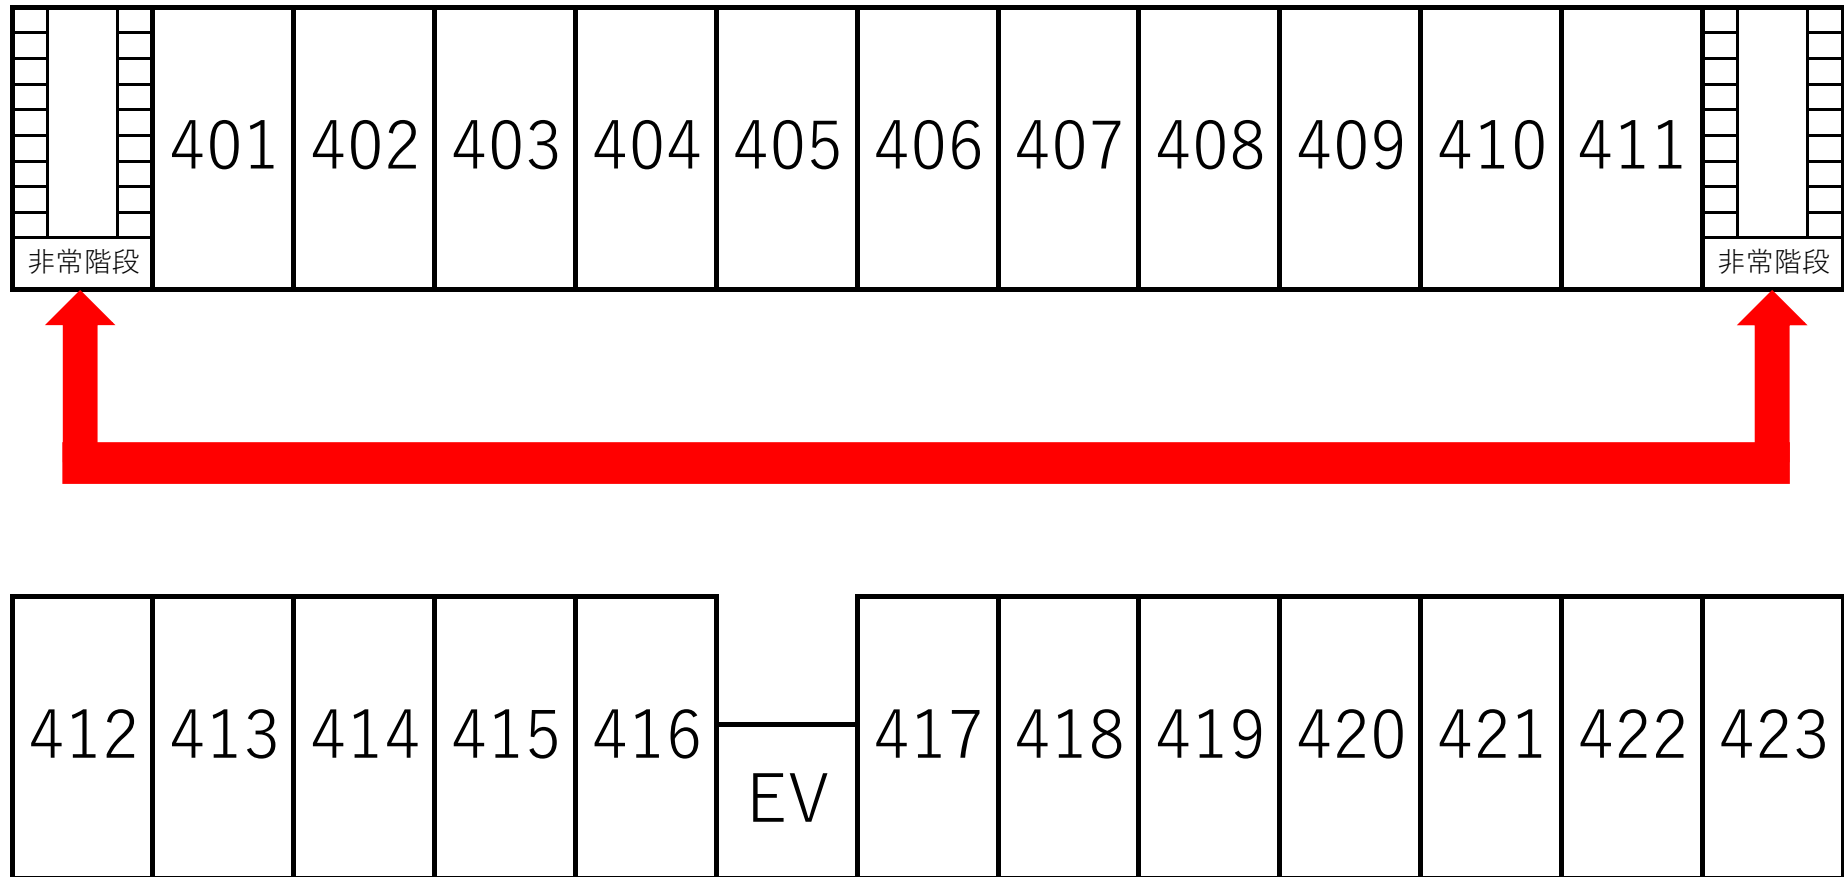

1階避難経路図

EMERGENCY ROUTE

- 非常の場合は、赤矢印に従って避難して下さい。
- あらかじめ、お部屋と避難口をお確かめ下さい。

2階避難経路図

EMERGENCY ROUTE

- 非常の場合は、赤矢印に従って避難して下さい。
- あらかじめ、お部屋と避難口をお確かめ下さい。

3F階避難経路図

EMERGENCY ROUTE

- 非常の場合は、赤矢印に従って避難して下さい。
- あらかじめ、お部屋と避難口をお確かめ下さい。

4F階避難経路図

EMERGENCY ROUTE

- 非常の場合は、赤矢印に従って避難して下さい。
- あらかじめ、お部屋と避難口をお確かめ下さい。

5F階避難経路図

EMERGENCY ROUTE

- 非常の場合は、赤矢印に従って避難して下さい。
- あらかじめ、お部屋と避難口をお確かめ下さい。

6F階避難経路図

EMERGENCY ROUTE

- 非常の場合は、赤矢印に従って避難して下さい。
- あらかじめ、お部屋と避難口をお確かめ下さい。

7F階避難経路図

EMERGENCY ROUTE

- 非常の場合は、赤矢印に従って避難して下さい。
- あらかじめ、お部屋と避難口をお確かめ下さい。

8F階避難経路図

EMERGENCY ROUTE

- 非常の場合は、赤矢印に従って避難して下さい。
- あらかじめ、お部屋と避難口をお確かめ下さい。