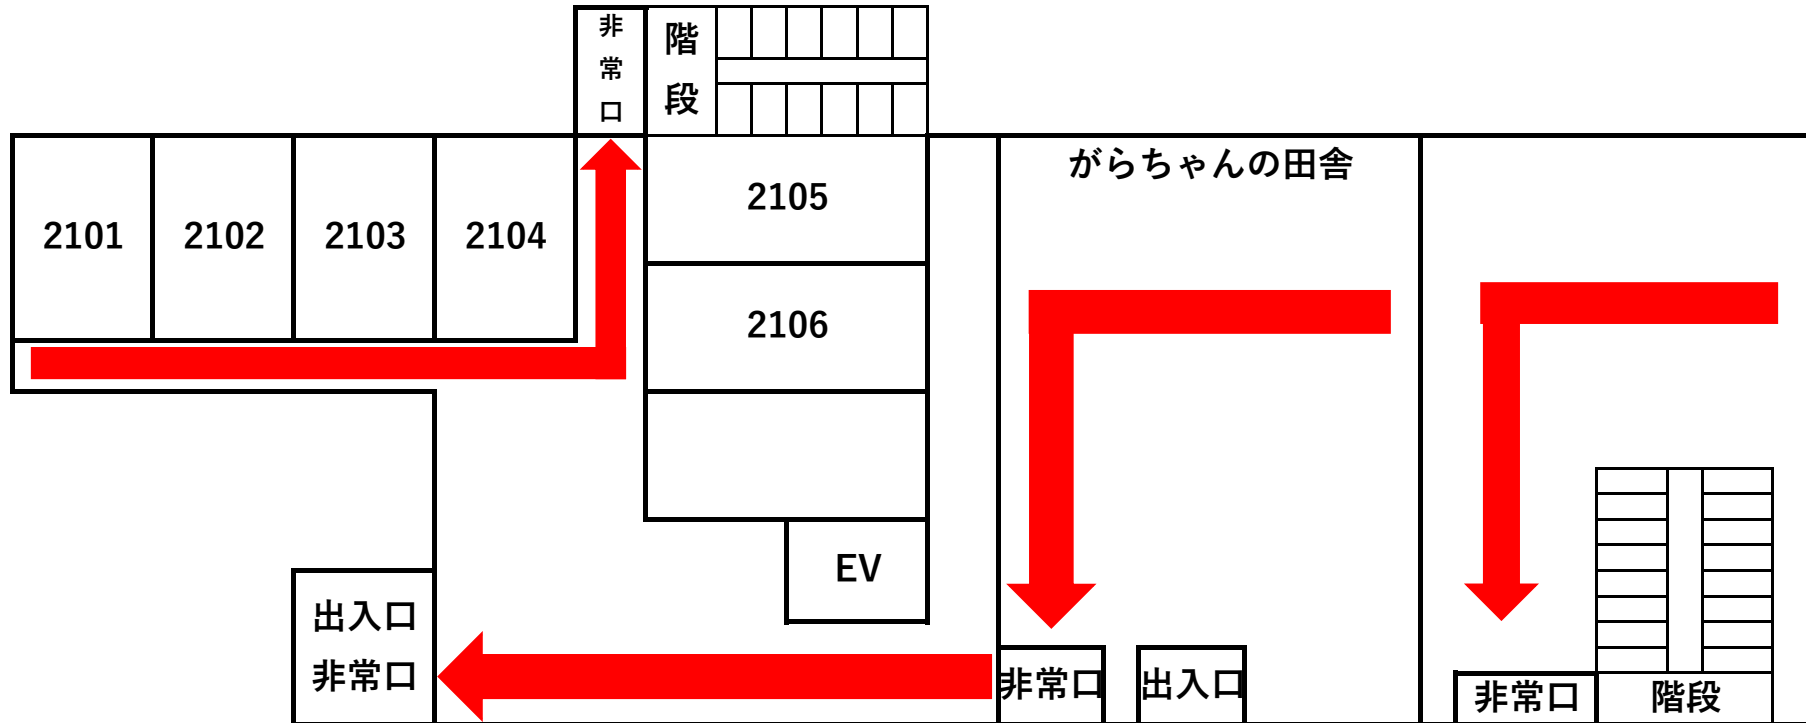

EMERGENCY ROUTE

- 非常の場合は、赤矢印に従って避難して下さい。
- あらかじめ、お部屋と避難口をお確かめ下さい。

7F階避難経路図

EMERGENCY ROUTE

- 非常の場合は、赤矢印に従って避難して下さい。
- あらかじめ、お部屋と避難口をお確かめ下さい。

8F階避難経路図

EMERGENCY ROUTE

- 非常の場合は、赤矢印に従って避難して下さい。
- あらかじめ、お部屋と避難口をお確かめ下さい。

9F階避難経路図

EMERGENCY ROUTE

- 非常の場合は、赤矢印に従って避難して下さい。
- あらかじめ、お部屋と避難口をお確かめ下さい。

10F階避難経路図

EMERGENCY ROUTE

- 非常の場合は、赤矢印に従って非難して下さい。
- あらかじめ、お部屋と避難口をお確かめ下さい。

アネックス1F階避難経路図

EMERGENCY ROUTE

- 非常の場合は、赤矢印に従って避難して下さい。
- あらかじめ、お部屋と避難口をお確かめ下さい。

アネックス3F階避難経路図

EMERGENCY ROUTE

- 非常の場合は、赤矢印に従って避難して下さい。
- あらかじめ、お部屋と避難口をお確かめ下さい。

アネックス4F階避難経路図

EMERGENCY ROUTE

- 非常の場合は、赤矢印に従って避難して下さい。
- あらかじめ、お部屋と避難口をお確かめ下さい。