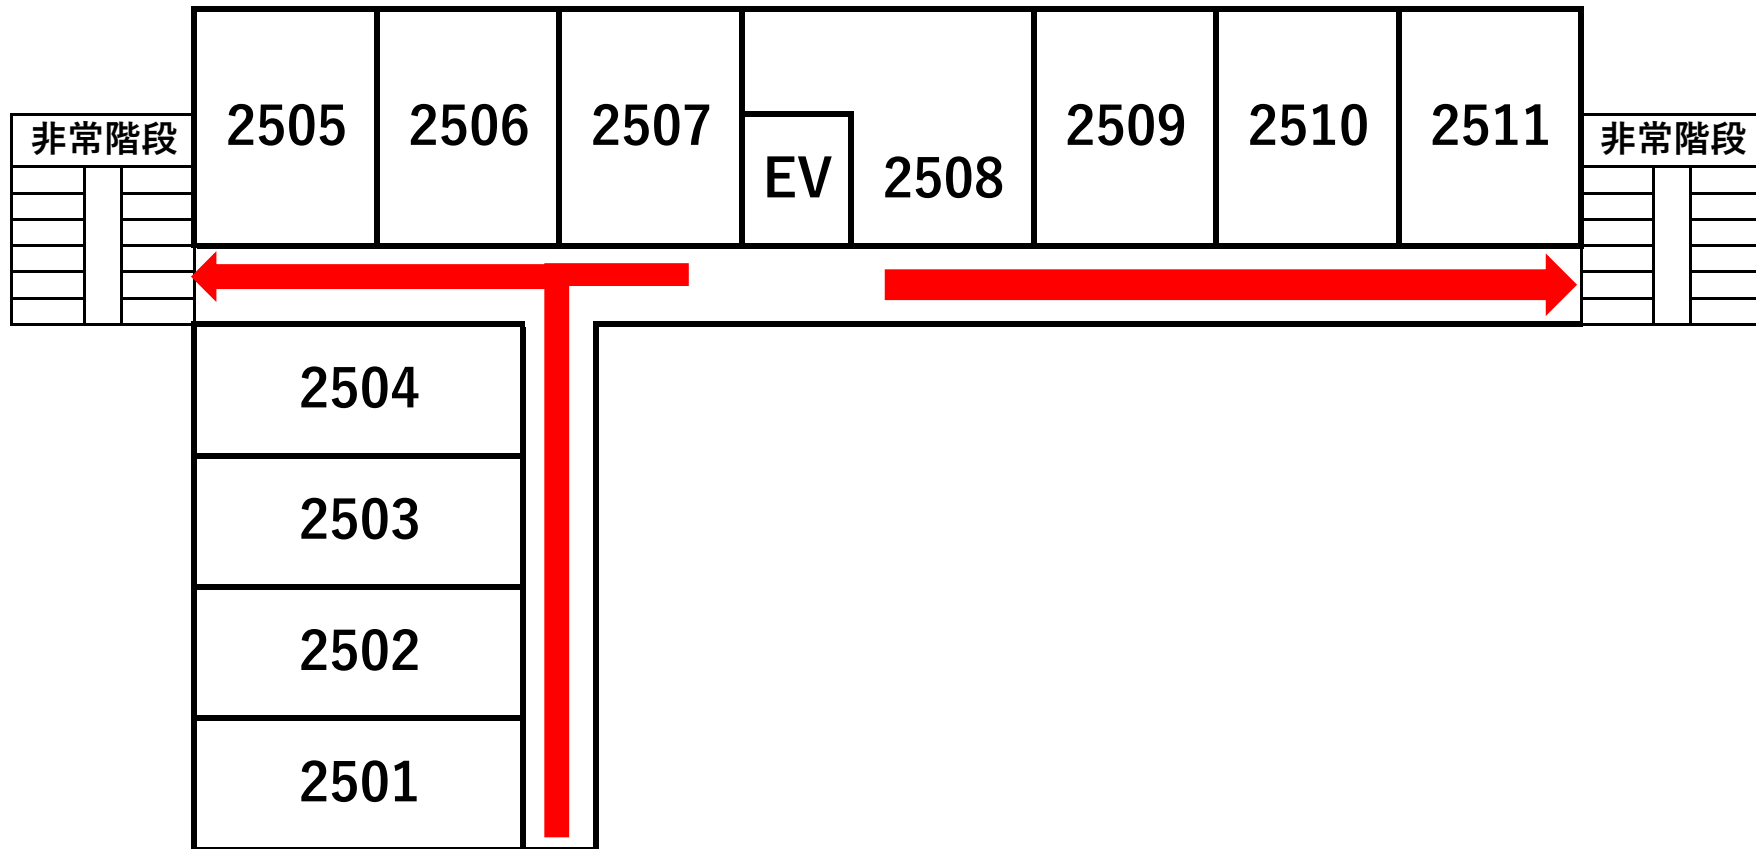

- 非常の場合は、赤矢印に従って避難して下さい。
- あらかじめ、お部屋と避難口をお確かめ下さい。

アネックス3F階避難経路図

EMERGENCY ROUTE

- 非常の場合は、赤矢印に従って避難して下さい。
- あらかじめ、お部屋と避難口をお確かめ下さい。

アネックス4F階避難経路図

EMERGENCY ROUTE

- 非常の場合は、赤矢印に従って避難して下さい。
- あらかじめ、お部屋と避難口をお確かめ下さい。

アネックス5F階避難経路図

EMERGENCY ROUTE

- 非常の場合は、赤矢印に従って避難して下さい。
- あらかじめ、お部屋と避難口をお確かめ下さい。