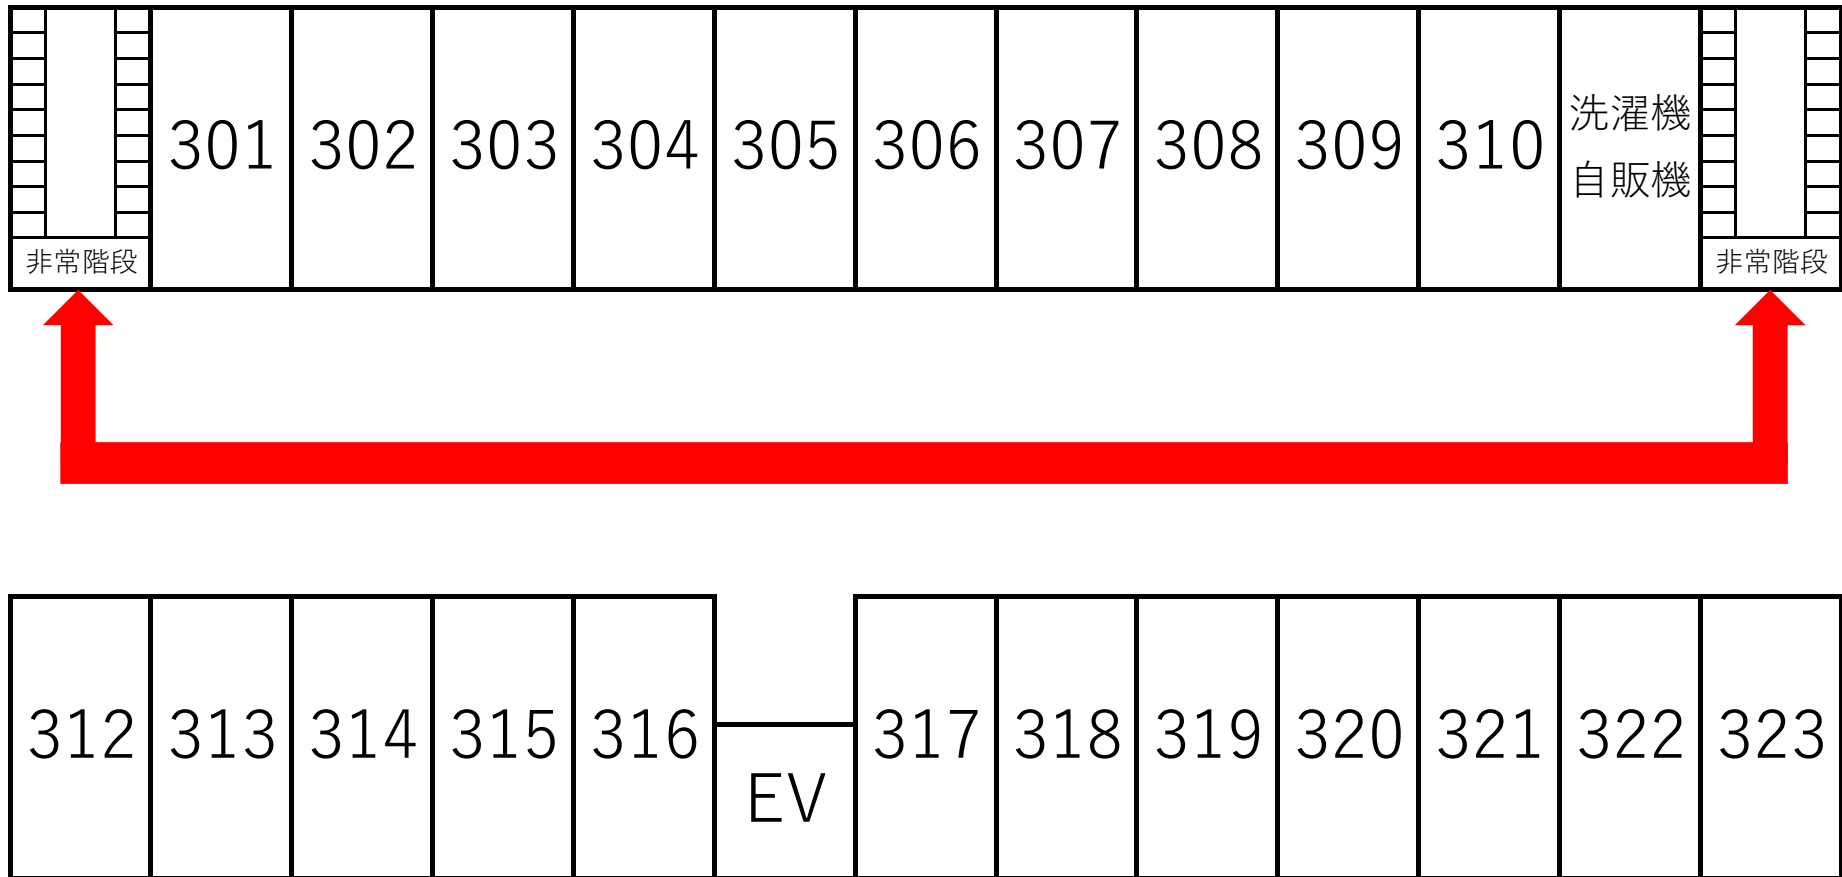

1階避難経路図

EMERGENCY ROUTE

- 非常の場合は、赤矢印に従って避難して下さい。
- あらかじめ、お部屋と避難口をお確かめ下さい。

2階避難経路図

EMERGENCY ROUTE

- 非常の場合は、赤矢印に従って避難して下さい。
- あらかじめ、お部屋と避難口をお確かめ下さい。

3F階避難経路図

EMERGENCY ROUTE

- 非常の場合は、赤矢印に従って避難して下さい。
- あらかじめ、お部屋と避難口をお確かめ下さい。

4F階避難経路図

EMERGENCY ROUTE

- 非常の場合は、赤矢印に従って避難して下さい。
- あらかじめ、お部屋と避難口をお確かめ下さい。

5F階避難経路図

EMERGENCY ROUTE

- 非常の場合は、赤矢印に従って避難して下さい。
- あらかじめ、お部屋と避難口をお確かめ下さい。

6F階避難経路図

EMERGENCY ROUTE

- 非常の場合は、赤矢印に従って避難して下さい。
- あらかじめ、お部屋と避難口をお確かめ下さい。

7F階避難経路図

EMERGENCY ROUTE

- 非常の場合は、赤矢印に従って避難して下さい。
- あらかじめ、お部屋と避難口をお確かめ下さい。

8F階避難経路図

EMERGENCY ROUTE

- 非常の場合は、赤矢印に従って避難して下さい。
- あらかじめ、お部屋と避難口をお確かめ下さい。