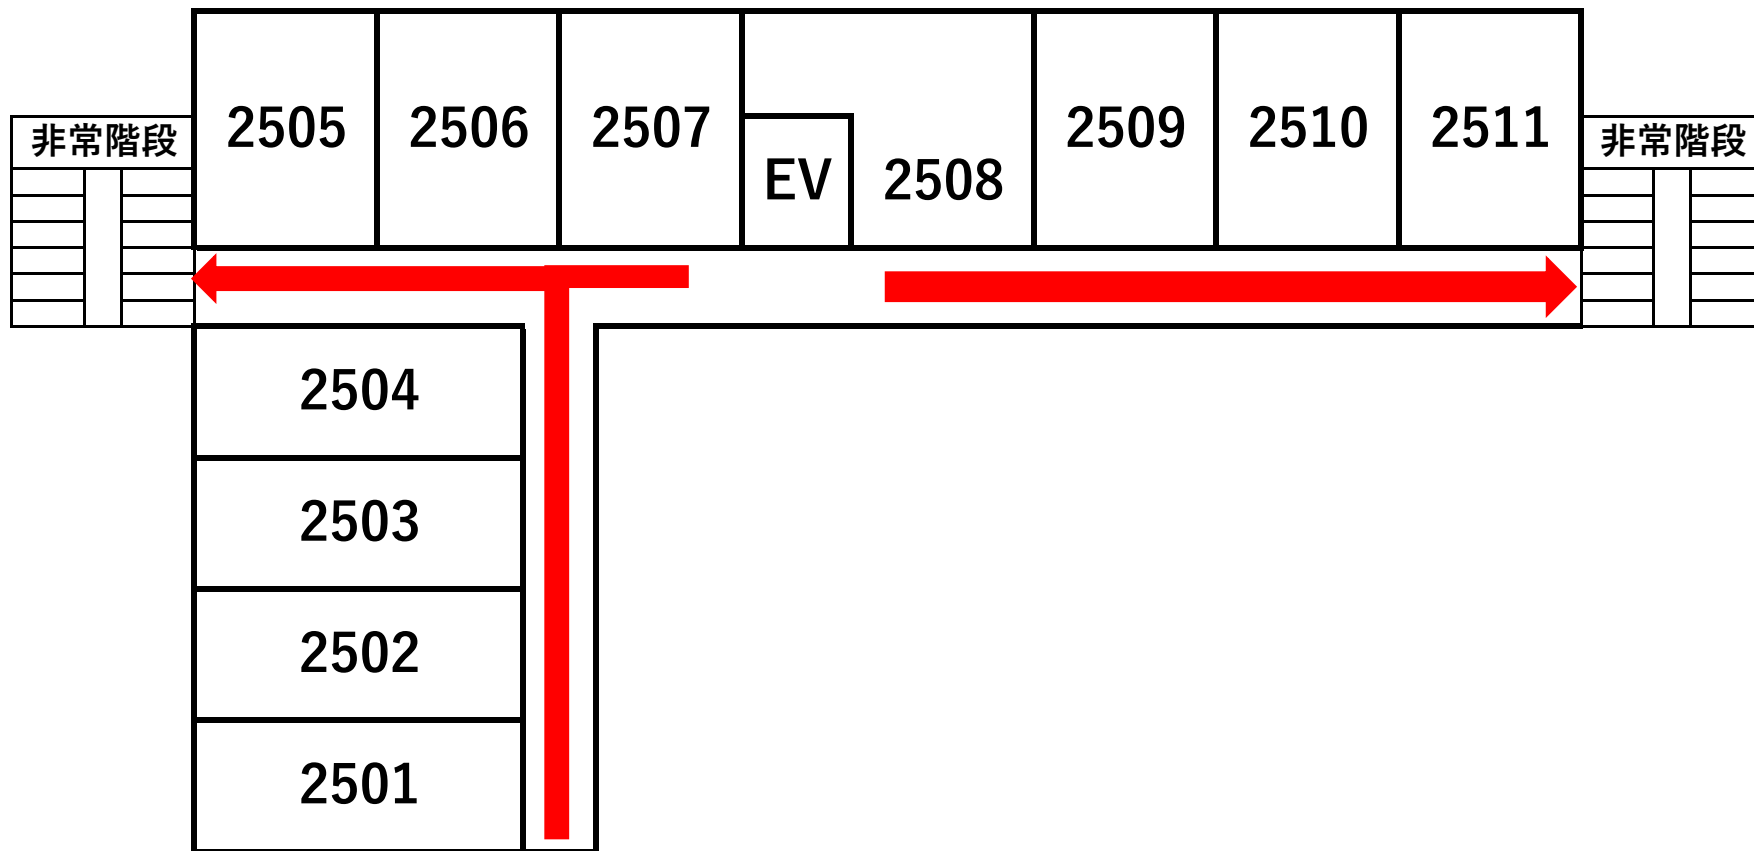

アネックス4F階避難経路図

EMERGENCY ROUTE

- 非常の場合は、赤矢印に従って避難して下さい。
- あらかじめ、お部屋と避難口をお確かめ下さい。

アネックス5F階避難経路図

EMERGENCY ROUTE

- 非常の場合は、赤矢印に従って避難して下さい。
- あらかじめ、お部屋と避難口をお確かめ下さい。