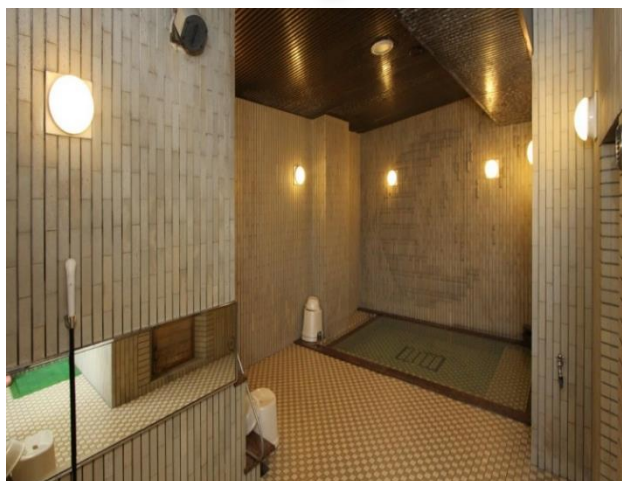

# 大浴場 のご案内

男性大浴場 本館 1F

男性サウナ 本館 1F  
朝の時間帯はご利用いただけません。

女性大浴場 本館 2F  
エレベーターは止まりません。階段をご利用ください。

1日の仕事の疲れや  
レジャーの疲れを  
大浴場で癒して下さい。  
ご宿泊者は無料で  
ご利用いただけます。

タオル・バスタオルはお部屋からお持ちください

営業時間

15:00~25:00